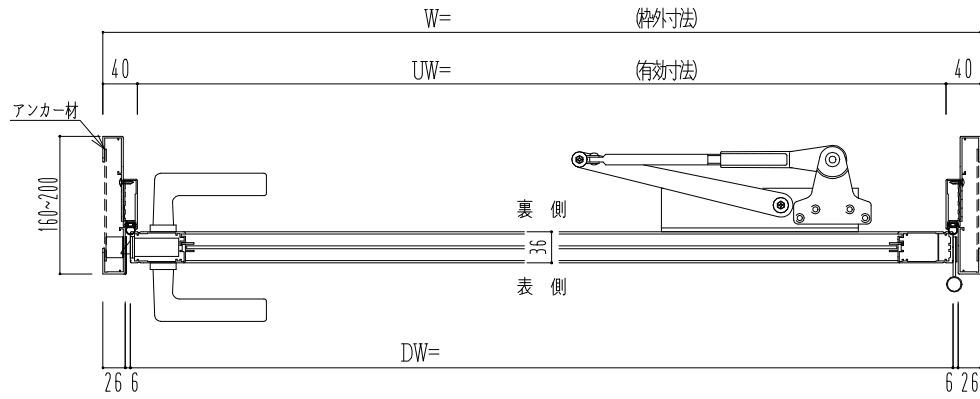

アルミ枠

作 図 縮 尺	
正 面 図	1 / 1
水 平 断 面 図	2.5 / 1
垂 直 断 面 図	2.5 / 1

SUNWIZZ

品名： アルミ枠ドア

型名： DKZ30 (V1.0) ・片開-F0-3方 中棧付 ノット付 (枠見込み160~200)

DKZ30-10KRNONL-1609