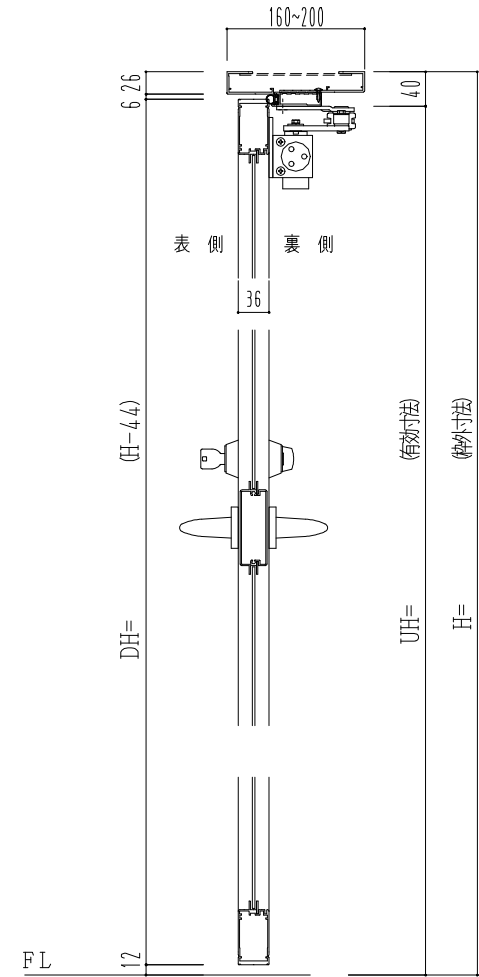

アルミ枠

作 図 縮 尺	
正 面 図	1 / 1
水 平 断 面 図	2.5 / 1
垂 直 断 面 図	2.5 / 1

SUNWIZZ

品名： アルミ枠ドア

型名： DKZ30 (V1.0) ・片開-F0-3方 中棧付 ノット付 (枠見込み160~200)

DKZ30-10KRNONL-1609