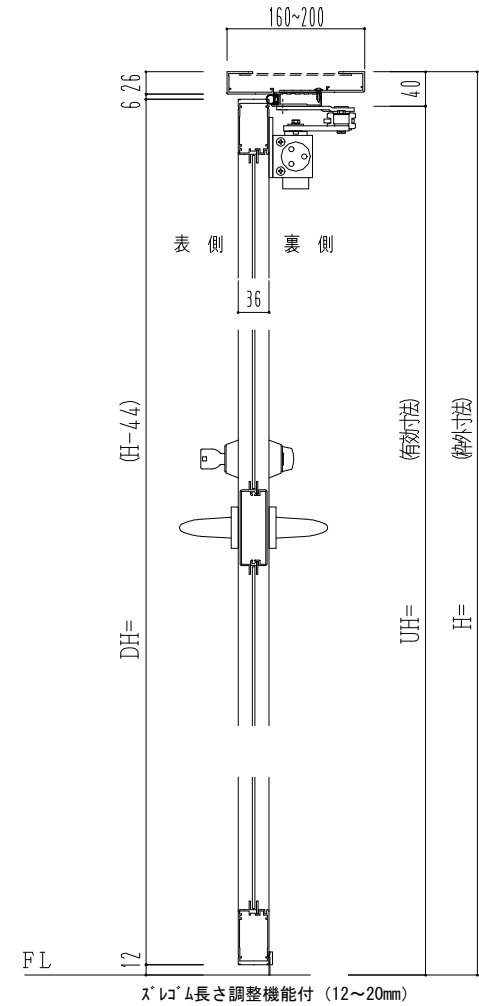

アルミ枠

作 図 縮 尺	
正 面 図	1 / 1
水 平 断 面 図	2.5 / 1
垂 直 断 面 図	2.5 / 1

SUNWIZZ

品名： アルミ枠ドア

型名： DKZ30 (V1.0) ・片開-F0-3方 中横寸 スレコ'ム (枠見込み160~200)

DKZ30-10KRNOZL-1609