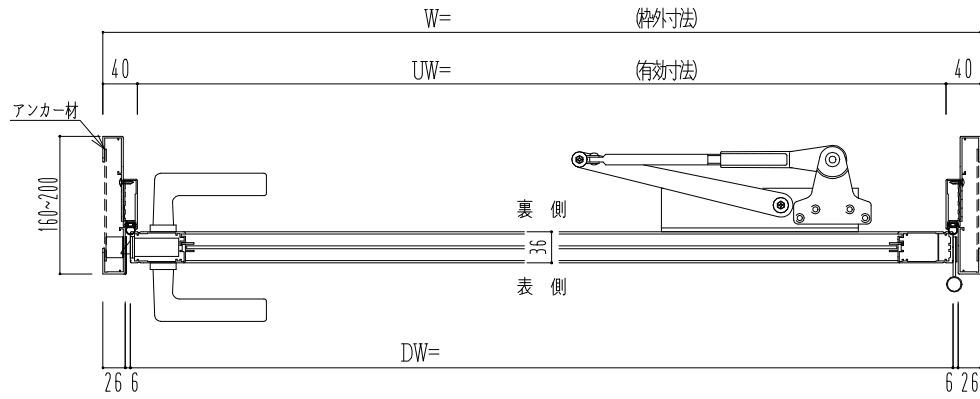

アルミ枠

作 図 縮 尺	
正 面 図	1 / 1
水 平 断 面 図	2.5 / 1
垂 直 断 面 図	2.5 / 1

SUNWIZZ

品名： アルミ枠ドア

型名： DKZ30 (V1.0) ・片開-F0-3方 中横寸 スレコ'ム (枠見込み160~200)

DKZ30-10KRNOZL-1609