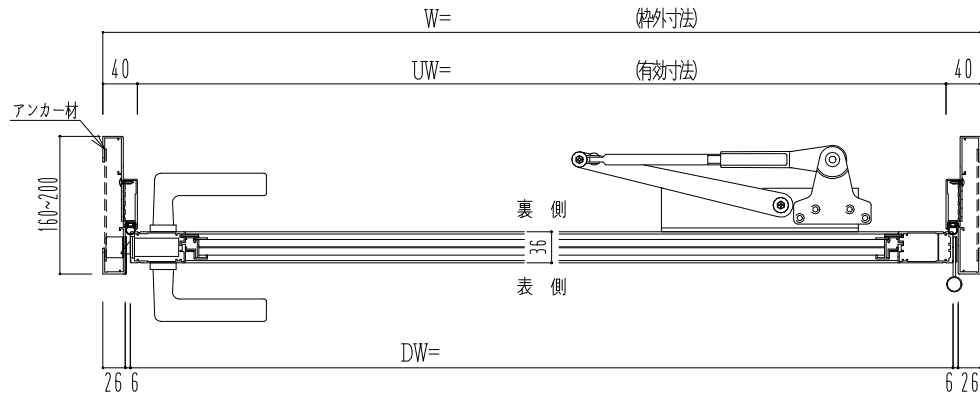

アルミ枠

作 図 縮 尺	
正 面 図	1 / 1
水 平 断 面 図	2.5 / 1
垂 直 断 面 図	2.5 / 1

SUNWIZZ

品名： アルミ枠ドア

型名： DKZ30 (V1.0) ・片開-F0-3方 中棧付 ノット付 (枠見込み160~200)

DKZ30-10KRNGNL-1609