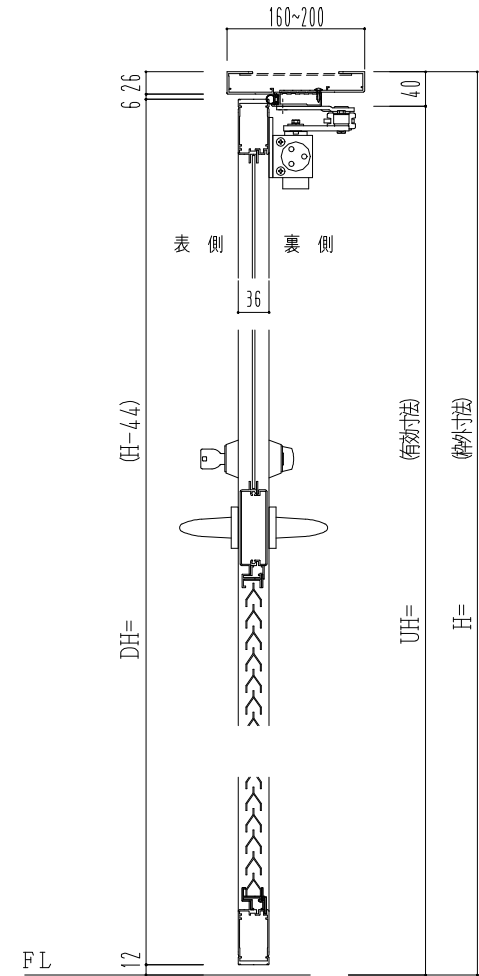

アルミ枠

作 図 縮 尺	
正 面 図	1 / 1
水 平 断 面 図	2.5 / 1
垂 直 断 面 図	2.5 / 1

SUNWIZZ

品名： アルミ枠ドア

型名： DKZ30 (V1.0) ・片開-F0-3方 中棧付 ノット付 (枠見込み160~200)

DKZ30-10KRNGNL-1609