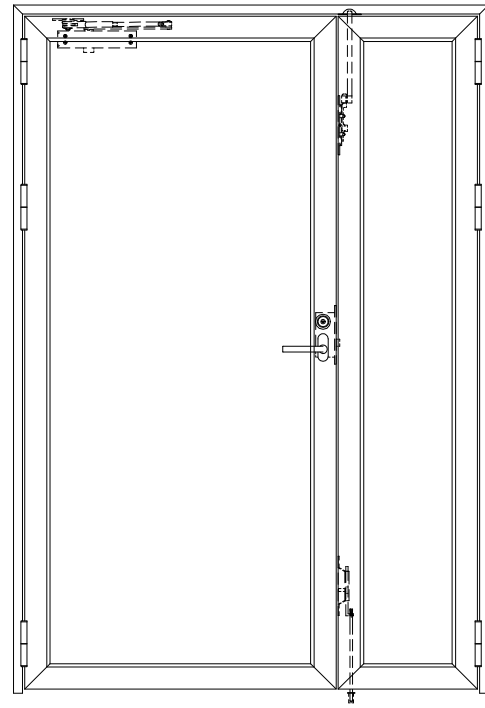

アルミ枠

作 図 縮 尺	
正 面 図	1 / 1
水 平 断 面 図	2.5 / 1
垂 直 断 面 図	2.5 / 1

SUNWIZZ

品名： アルミ枠ドア

型名： DKZ30 (V1.0)・親子-F0-3方 中棧無 ノット (枠見込み160~200)

DKZ30-100L00NL-1609