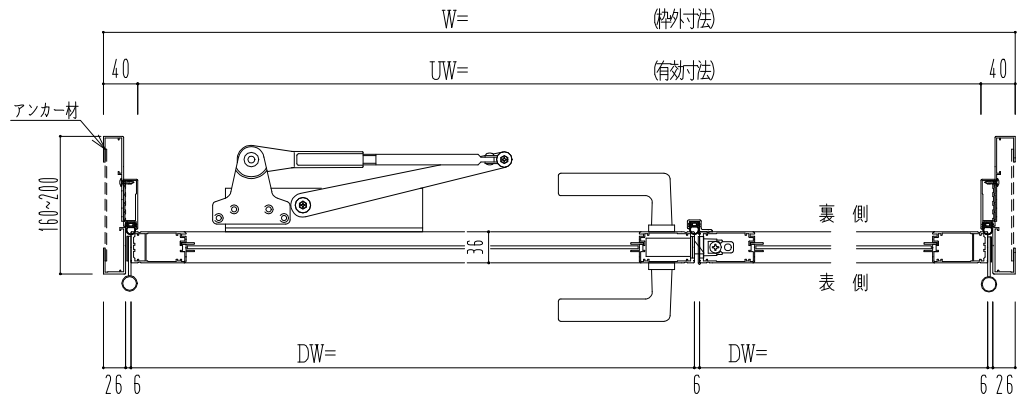

アルミ枠

作 図 縮 尺	
正 面 図	1 / 1
水 平 断 面 図	2.5 / 1
垂 直 断 面 図	2.5 / 1

SUNWIZZ

品名： アルミ枠ドア

型名： DKZ30 (V1.0)・親子-F0-3方 中棧無 ノット (枠見込み160~200)

DKZ30-100L00NL-1609