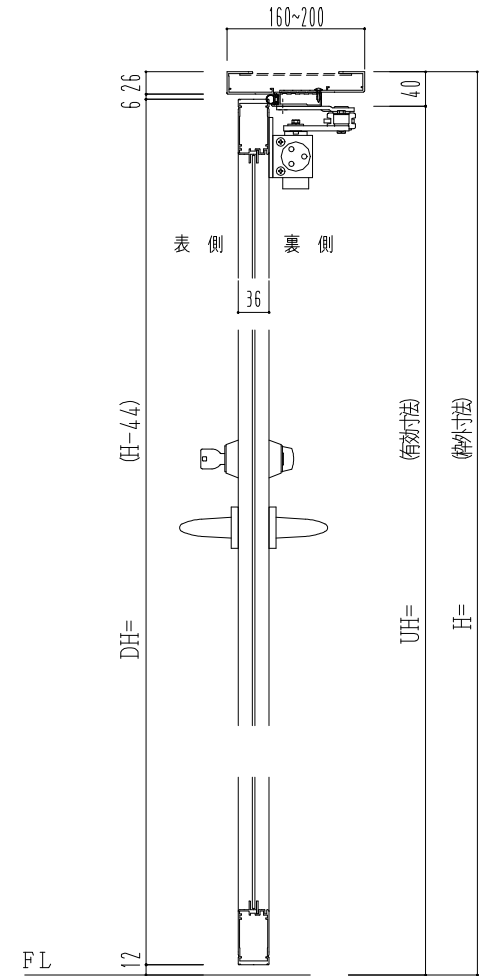

アルミ枠

作 図 縮 尺	
正 面 図	1 / 1
水 平 断 面 図	2.5 / 1
垂 直 断 面 図	2.5 / 1

SUNWIZZ

品名： アルミ枠ドア

型名： DKZ30 (V1.0)・親子-F0-3方 中棧無 ノット (枠見込み160~200)

DKZ30-100L00NL-1609