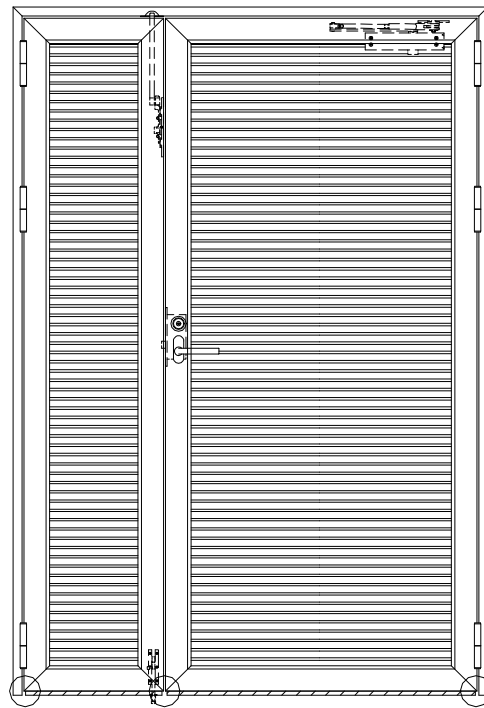

アルミ枠

作 図 縮 尺	
正面図	1 / 1
水平断面図	2.5 / 1
垂直断面図	2.5 / 1

○印の部分からは通気を遮断する事は出来ませんのでご注意ください。

<p>SUNWIZZ</p>	<p>品名： アルミ枠ドア</p>	<p>型名： DKZ30 (V1.0)・親子-F0-3方 中横無 ホトムイト (枠見込み160~200)</p>	<p>DKZ30-100R0GBL-1609</p>
-----------------------	-------------------	--	----------------------------