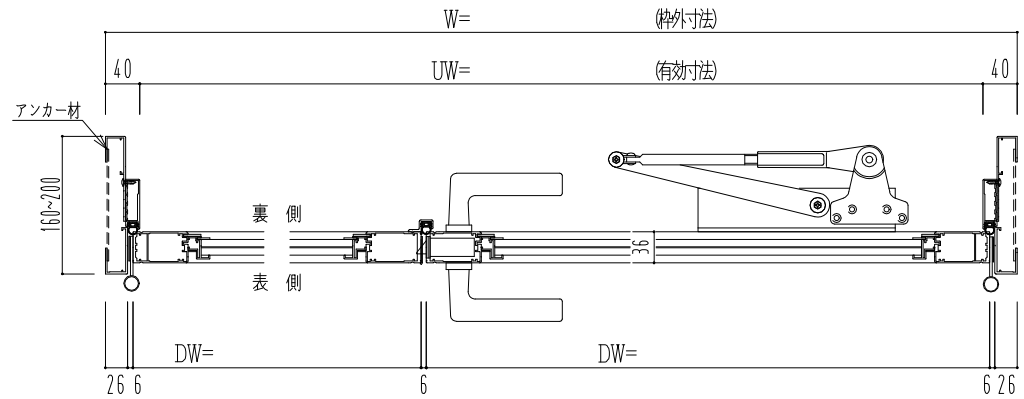

アルミ枠

作 図 縮 尺	
正面図	1 / 1
水平断面図	2.5 / 1
垂直断面図	2.5 / 1

○印の部分からは通気を遮断する事は出来ませんのでご注意ください。

<p>SUNWIZZ</p>	<p>品名： アルミ枠ドア</p>	<p>型名： DKZ30 (V1.0)・親子-F0-3方 中横無 ホトムイト (枠見込み160~200)</p>	<p>DKZ30-100R0GBL-1609</p>
-----------------------	-------------------	--	----------------------------