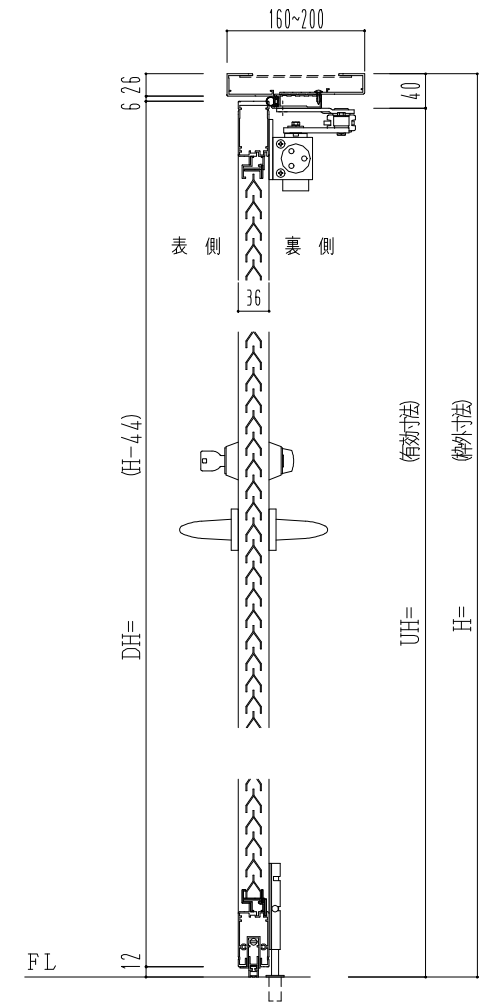

アルミ枠

作 図 縮 尺	
正面図	1 / 1
水平断面図	2.5 / 1
垂直断面図	2.5 / 1

○印の部分からは通気を遮断する事は出来ませんのでご注意ください。

<p>SUNWIZZ</p>	<p>品名： アルミ枠ドア</p>	<p>型名： DKZ30 (V1.0)・親子-F0-3方 中横無 ホトムイト (枠見込み160~200)</p>	<p>DKZ30-100R0GBL-1609</p>
-----------------------	-------------------	--	----------------------------