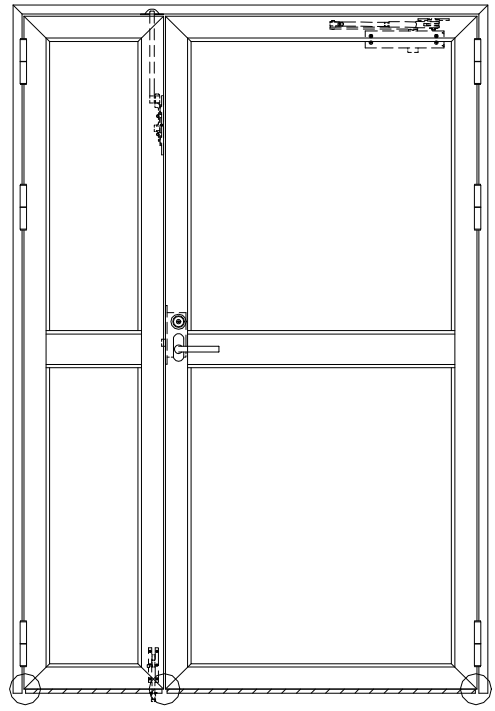

アルミ枠

作 図 縮 尺	
正 面 図	1 / 1
水 平 断 面 図	2.5 / 1
垂 直 断 面 図	2.5 / 1

○印の部分からは通気を遮断する事は出来ませんのでご注意ください。

<p><b>SUNWIZZ</b></p>	<p>品名： アルミ枠ドア</p>	<p>型名： DKZ30 (V1.0)・親子-F0-3方 中横寸 ホットタイト (枠見込み160~200)</p>	<p>DKZ30-100RNOBL-1609</p>
-----------------------	-------------------	---	----------------------------