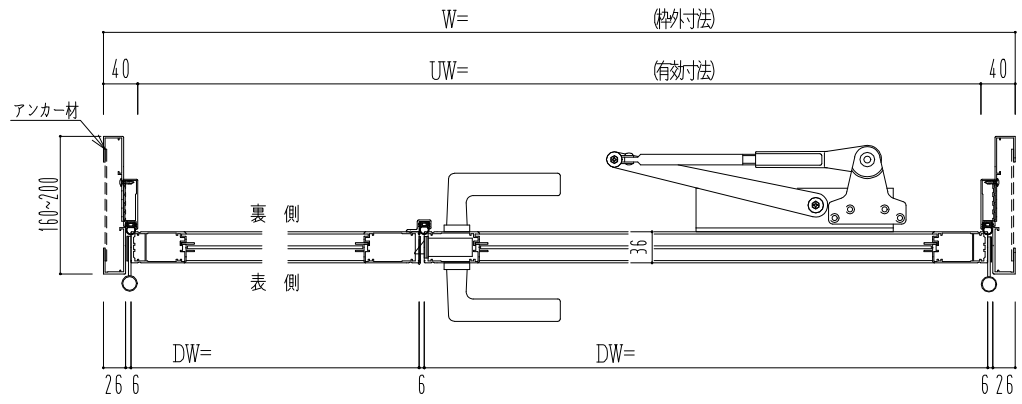

アルミ枠

作 図 縮 尺	
正 面 図	1 / 1
水 平 断 面 図	2.5 / 1
垂 直 断 面 図	2.5 / 1

○印の部分からは通気を遮断する事は出来ませんのでご注意ください。

<p><b>SUNWIZZ</b></p>	<p>品名： アルミ枠ドア</p>	<p>型名： DKZ30 (V1.0)・親子-F0-3方 中横寸 ホットタイト (枠見込み160~200)</p>	<p>DKZ30-100RNOBL-1609</p>
-----------------------	-------------------	---	----------------------------