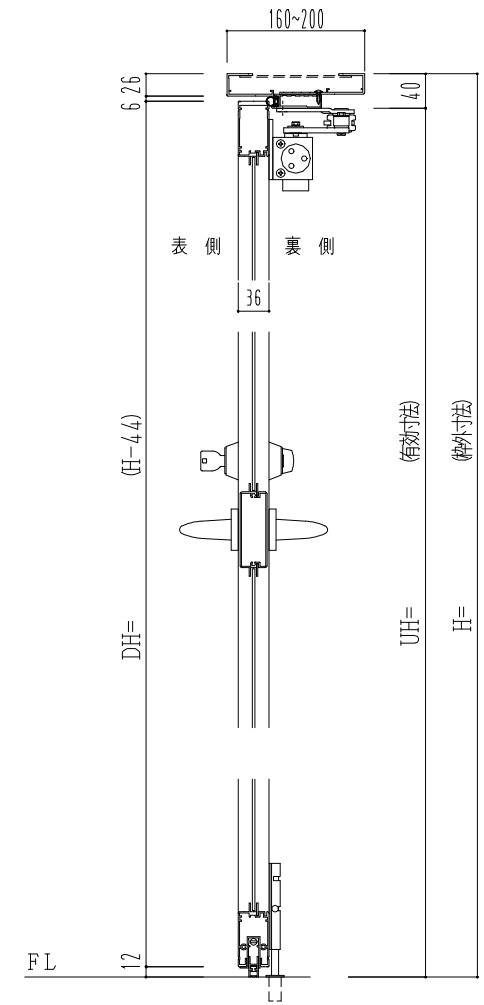

アルミ枠

作 図 縮 尺	
正 面 図	1 / 1
水 平 断 面 図	2.5 / 1
垂 直 断 面 図	2.5 / 1

○印の部分からは通気を遮断する事は出来ませんのでご注意ください。

<p><b>SUNWIZZ</b></p>	<p>品名： アルミ枠ドア</p>	<p>型名： DKZ30 (V1.0)・親子-F0-3方 中横寸 ホットタイト (枠見込み160~200)</p>	<p>DKZ30-100RNOBL-1609</p>
-----------------------	-------------------	---	----------------------------