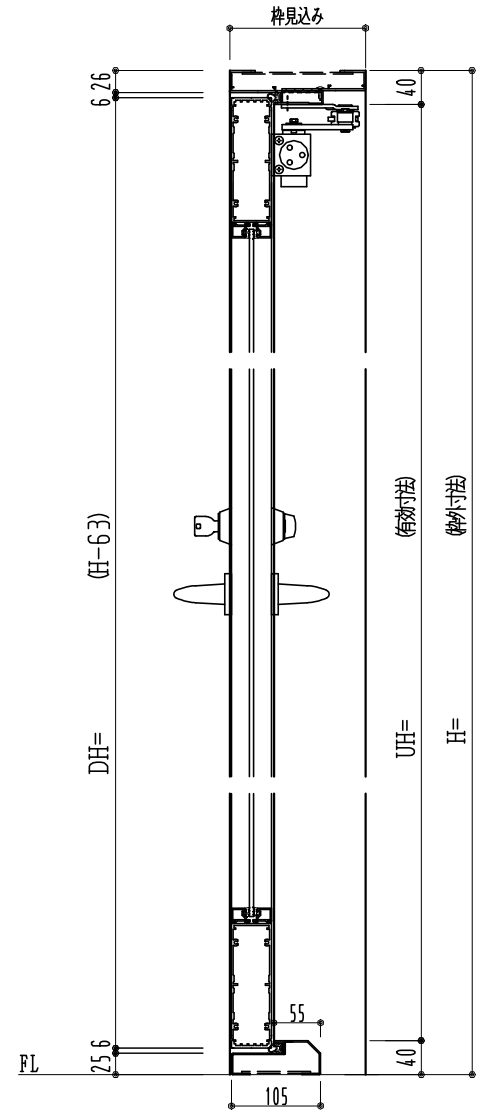

アルミ枠

作図縮尺	
正面図	1 / 1
水平断面図	2.5 / 1
垂直断面図	2.5 / 1

SUNWIZZ

品名: アルミ框ドア

型名: DKZ40 (V2.0)・片開-F0-4方 中棧無 セミアタイト (枠見込み160~200) (下枠SUS製)

DKZ40-20KL0000M-L-2006