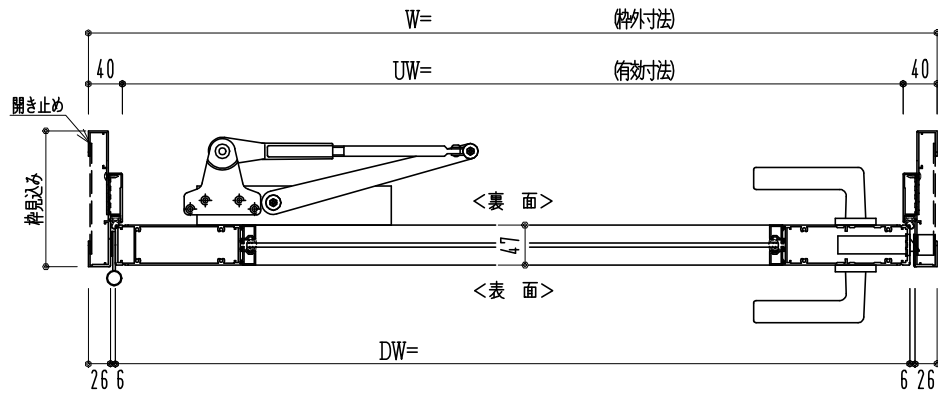

アルミ枠

作図縮尺	
正面図	1 / 1
水平断面図	2.5 / 1
垂直断面図	2.5 / 1

SUNWIZZ

品名: アルミ框ドア

型名: DKZ40 (V2.0)・片開-F0-4方 中棧無 セミアタイト (枠見込み160~200) (下枠SUS製)

DKZ40-20KL0000M-L-2006