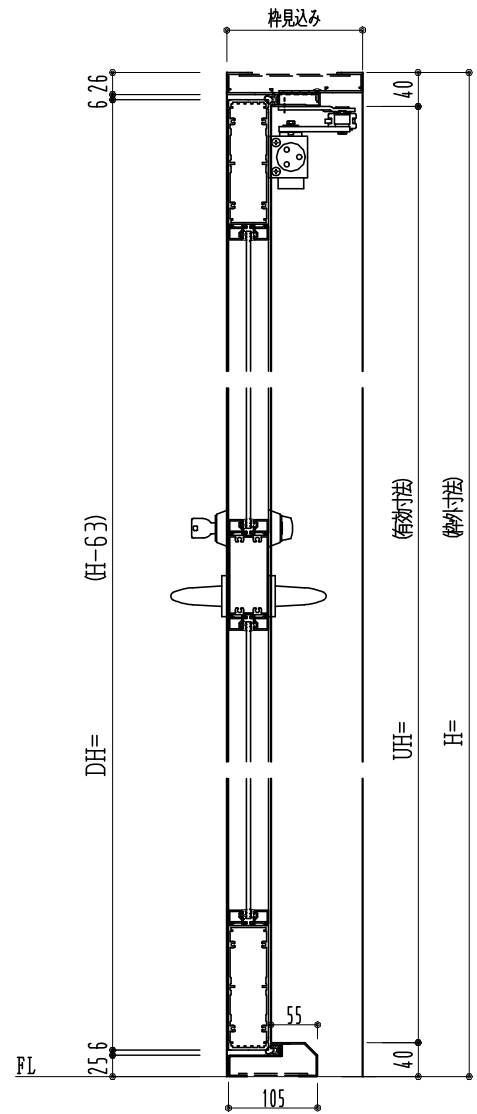

アルミ枠

作図縮尺	
正面図	1 / 1
水平断面図	2.5 / 1
垂直断面図	2.5 / 1

SUNWIZZ

品名: アルミ框ドア

型名: DKZ40 (V2.0)・片開-F0-4方 中棧付 セミアタイト (枠見込み160~200) (下枠SUS製)

DKZ40-20KL0010M-L-2006