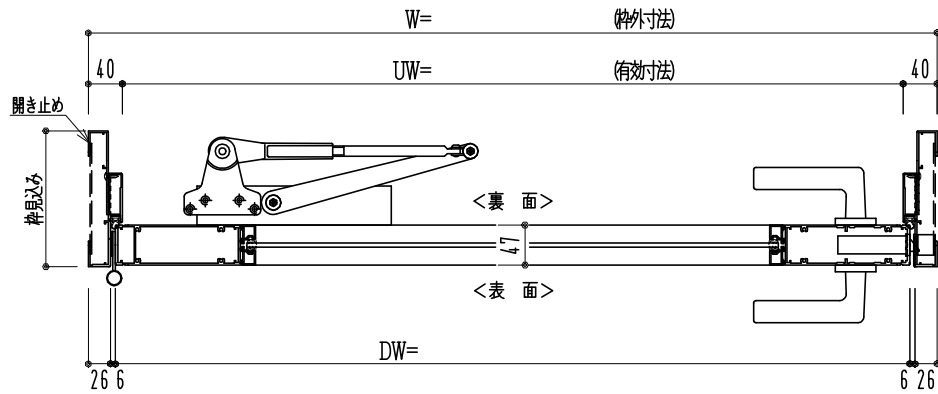

アルミ枠

作図縮尺	
正面図	1 / 1
水平断面図	2.5 / 1
垂直断面図	2.5 / 1

SUNWIZZ

品名: アルミ框ドア

型名: DKZ40 (V2.0)・片開-F0-4方 中棧付 セミアタイト (枠見込み160~200) (下枠SUS製)

DKZ40-20KL0010M-L-2006