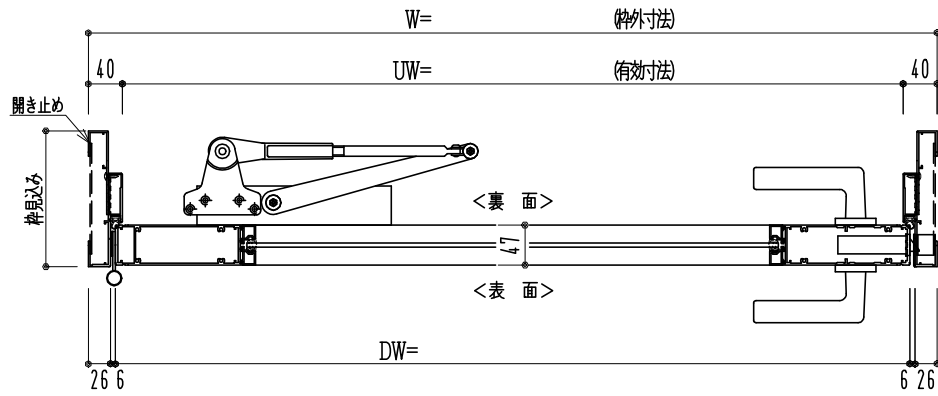

アルミ枠

作図縮尺	
正面図	1 / 1
水平断面図	2.5 / 1
垂直断面図	2.5 / 1

SUNWIZZ

品名: アルミ框ドア

型名: DKZ40 (V2.0)・片開-F0-3方 中棧付 ノット付 (枠見込み160~200)

DKZ40-20KL0010N-L-2006