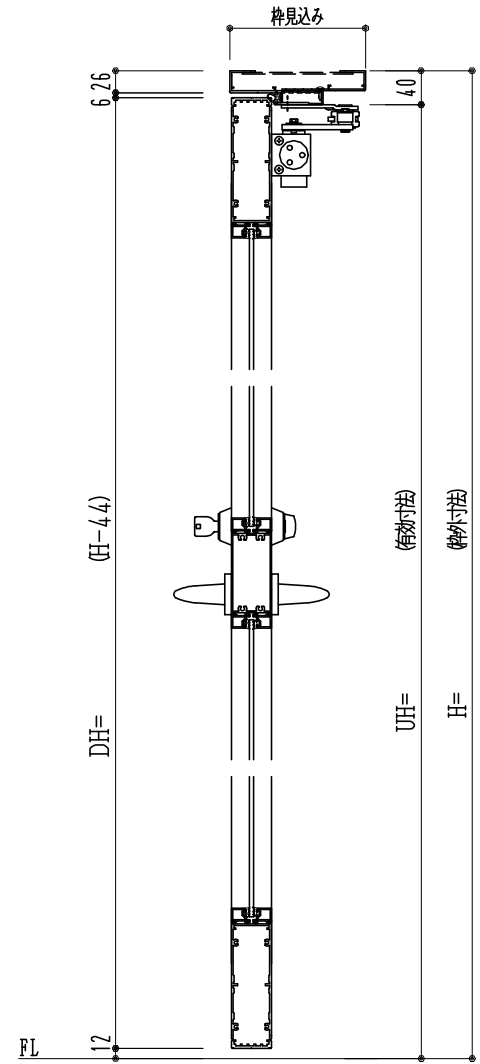

アルミ枠

作図縮尺	
正面図	1 / 1
水平断面図	2.5 / 1
垂直断面図	2.5 / 1

SUNWIZZ

品名: アルミ框ドア

型名: DKZ40 (V2.0)・片開-F0-3方 中棧付 ノット付 (枠見込み160~200)

DKZ40-20KL0010N-L-2006