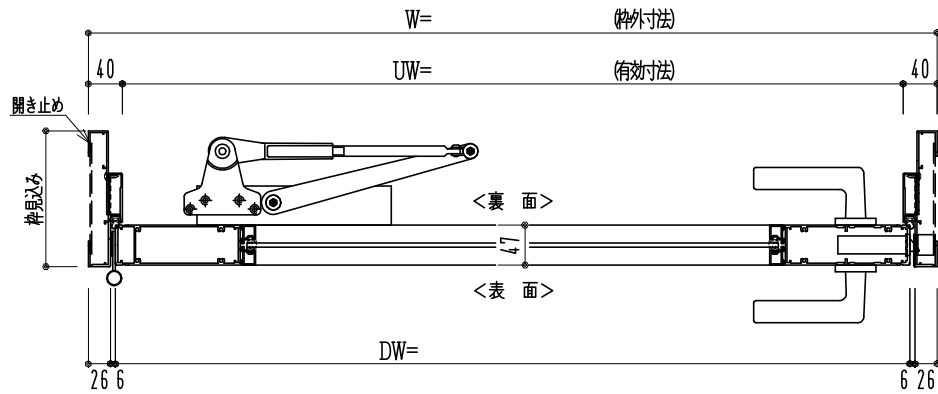

アルミ枠

作図縮尺	
正面図	1 / 1
水平断面図	2.5 / 1
垂直断面図	2.5 / 1

SUNWIZZ

品名: アルミ框ドア

型名: DKZ40 (V2.0)・片開-F0-3方 中棧付 BRタイプ (枠見込み160~200)

DKZ40-20KL0010R-L-2006