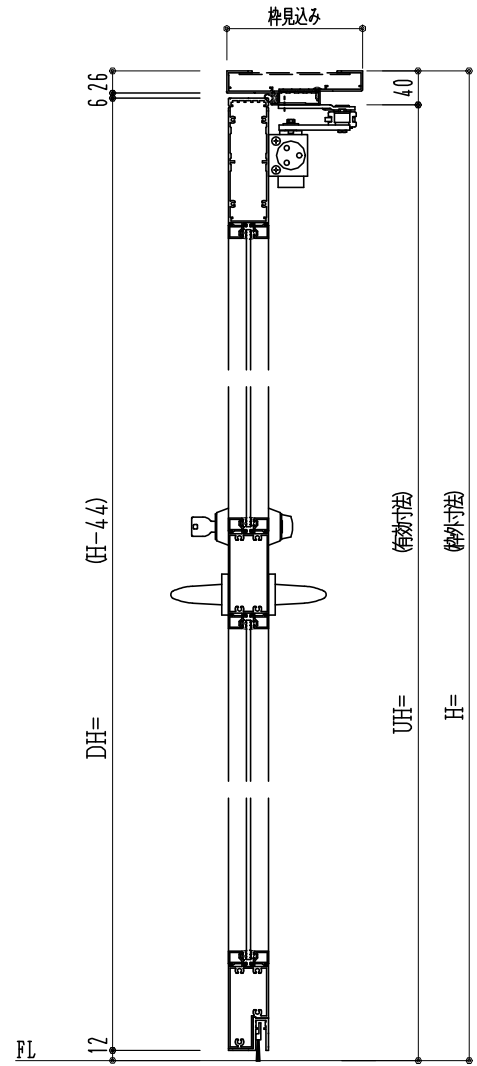

アルミ枠

作図縮尺	
正面図	1 / 1
水平断面図	2.5 / 1
垂直断面図	2.5 / 1

SUNWIZZ

品名: アルミ框ドア

型名: DKZ40 (V2.0)・片開-F0-3方 中棧付 BRタイプ (枠見込み160~200)

DKZ40-20KL0010R-L-2006