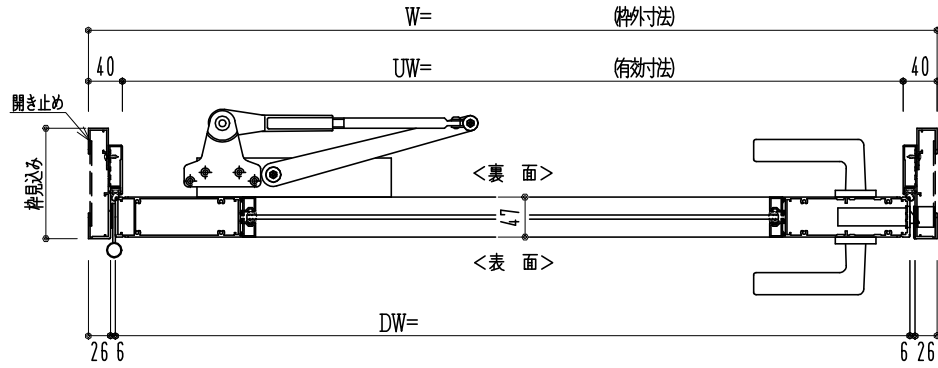

アルミ枠

作図縮尺	
正面図	1 / 1
水平断面図	2.5 / 1
垂直断面図	2.5 / 1

SUNWIZZ

品名: アルミ框ドア

型名: DKZ40 (V2.0)・片開-F0-3方 中棧寸 スレロム (枠見込み110~150)

DKZ40-20KL0010Z-S-2006