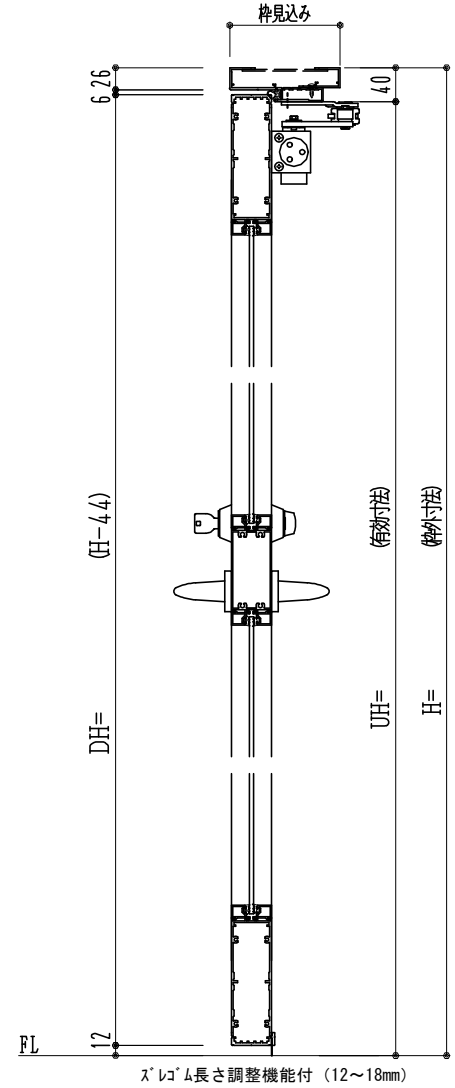

アルミ枠

作図縮尺	
正面図	1 / 1
水平断面図	2.5 / 1
垂直断面図	2.5 / 1

SUNWIZZ

品名: アルミ框ドア

型名: DKZ40 (V2.0)・片開-F0-3方 中棧寸 スレロム (枠見込み110~150)

DKZ40-20KL0010Z-S-2006