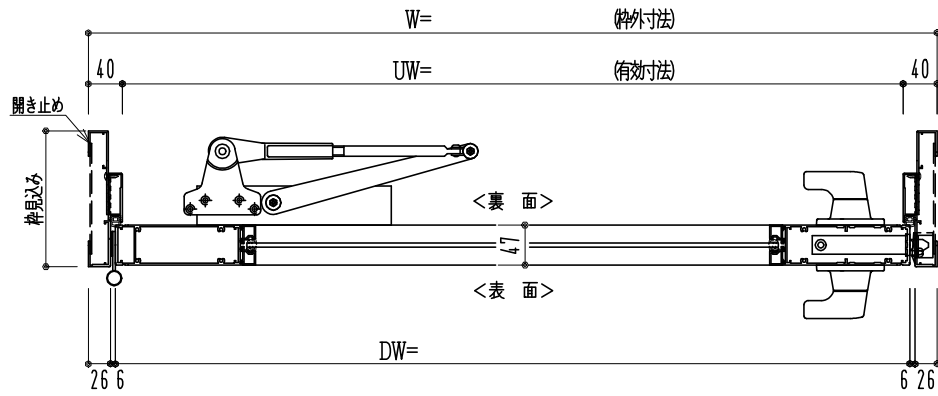

アルミ枠

作図縮尺	
正面図	1 / 1
水平断面図	2.5 / 1
垂直断面図	2.5 / 1

SUNWIZZ

品名: アルミ框ドア

型名: DKZ40 (V2.0)・片開-F3M-3方 中棧無 取外 (ケレモン) (枠見込み160~200)

DKZ40-20KL3M00R-L-2006