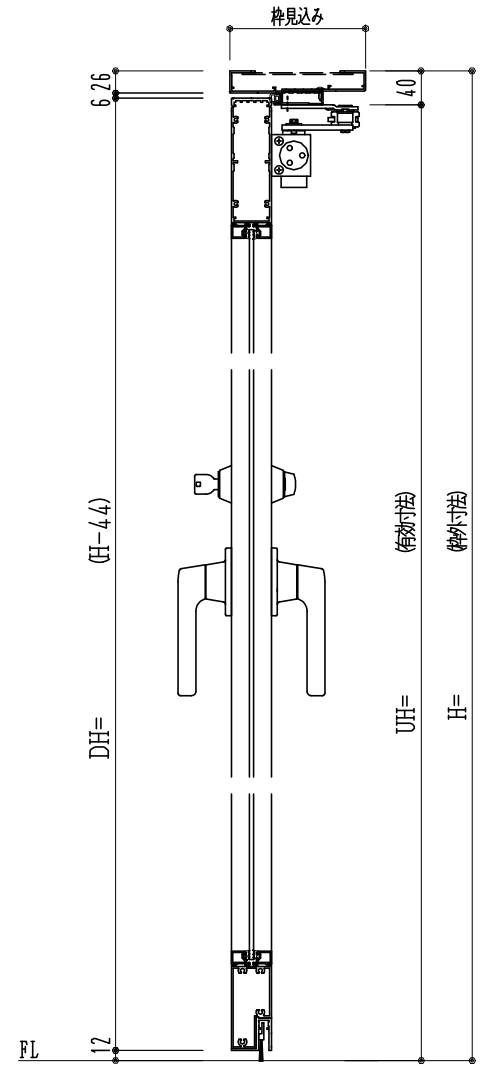

アルミ枠

作図縮尺	
正面図	1 / 1
水平断面図	2.5 / 1
垂直断面図	2.5 / 1

SUNWIZZ

品名: アルミ框ドア

型名: DKZ40 (V2.0)・片開-F3M-3方 中棧無 取外 (ケレモン) (枠見込み160~200)

DKZ40-20KL3M00R-L-2006