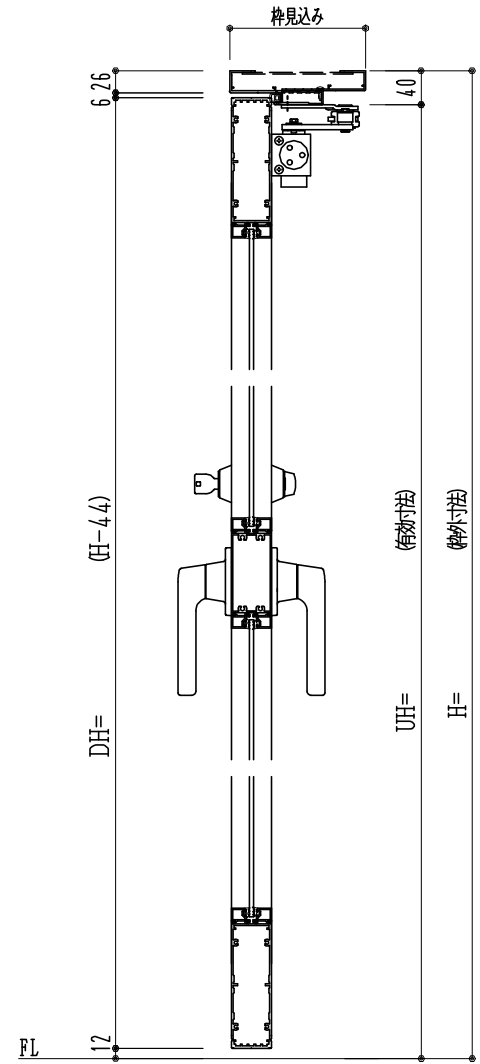

アルミ枠

作図縮尺	
正面図	1 / 1
水平断面図	2.5 / 1
垂直断面図	2.5 / 1

SUNWIZZ	品名: アルミ框ドア	型名: DKZ40 (V2.0)・片開-F3M-3方 中棧付 カイト (グレモン) (枠見込み160~200)	DKZ40-20KL3M10N-L-2006
---------	------------	---	------------------------