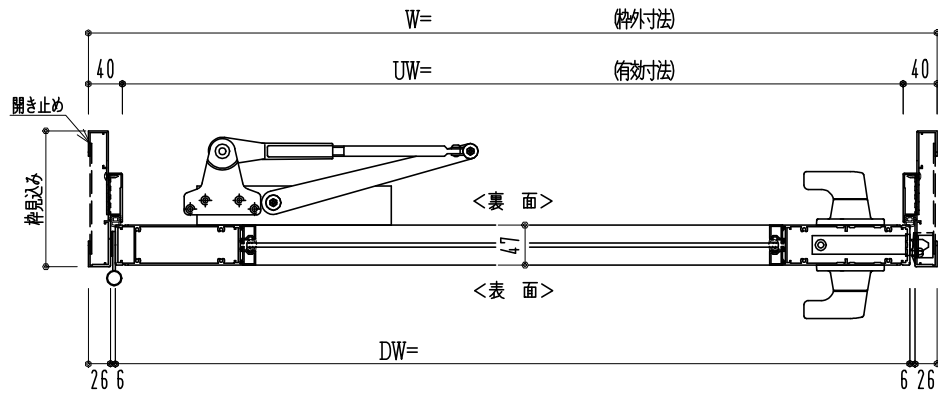

アルミ枠

作図縮尺	
正面図	1 / 1
水平断面図	2.5 / 1
垂直断面図	2.5 / 1

SUNWIZZ	品名: アルミ框ドア	型名: DKZ40 (V2.0)・片開-F3M-3方 中棧付 カイト (グレモン) (枠見込み160~200)	DKZ40-20KL3M10N-L-2006
---------	------------	---	------------------------