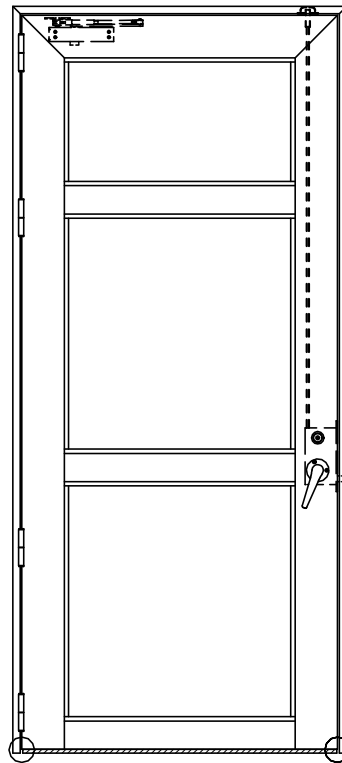

アルミ枠

作図縮尺	
正面図	1 / 1
水平断面図	3 / 1
垂直断面図	3 / 1

○印の部分からは通気を遮断する事は出来ませんのでご注意ください。

SUNWIZZ	品名: アルミ框ドア	型名: DKZ40 (V2.0)・片開-F3M-3方 中棧2本 糸トタイト (グレモン) (枠見込み110~150)	DKZ40-20KL3M20B-S-2006
----------------	------------	--	------------------------