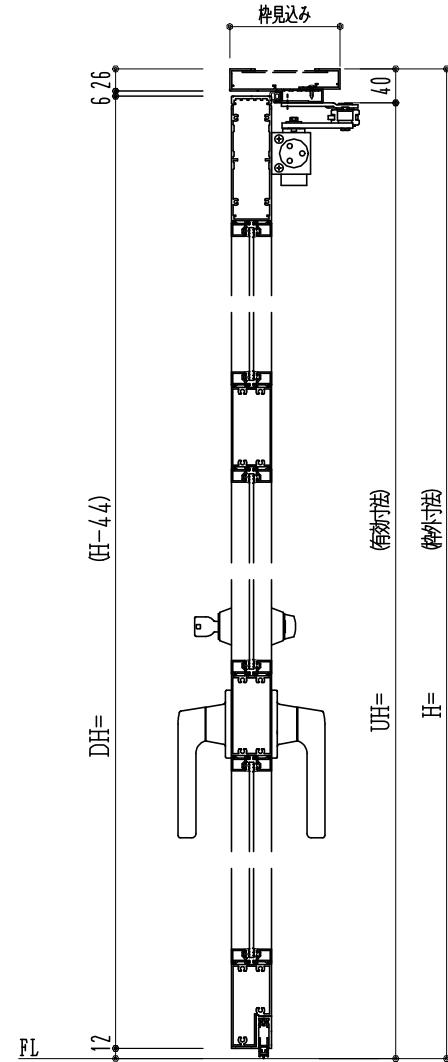

アルミ枠

作図縮尺	
正面図	1 / 1
水平断面図	3 / 1
垂直断面図	3 / 1

○印の部分からは通気を遮断する事は出来ませんのでご注意ください。

SUNWIZZ	品名: アルミ框ドア	型名: DKZ40 (V2.0)・片開-F3M-3方 中棧2本 糸トタイト (グレモン) (枠見込み110~150)	DKZ40-20KL3M20B-S-2006
----------------	------------	--	------------------------