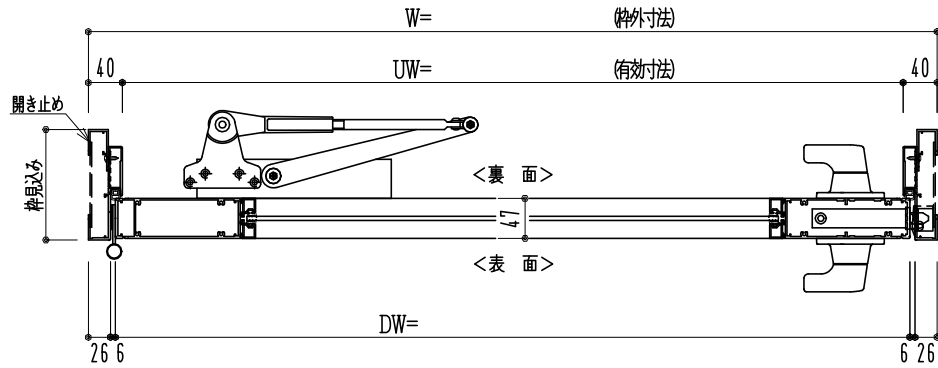

アルミ枠

作図縮尺	
正面図	1 / 1
水平断面図	3 / 1
垂直断面図	3 / 1

○印の部分からは通気を遮断する事は出来ませんのでご注意ください。

SUNWIZZ	品名: アルミ框ドア	型名: DKZ40 (V2.0)・片開-F3M-3方 中棧2本 糸トタイト (グレモン) (枠見込み110~150)	DKZ40-20KL3M20B-S-2006
----------------	------------	--	------------------------