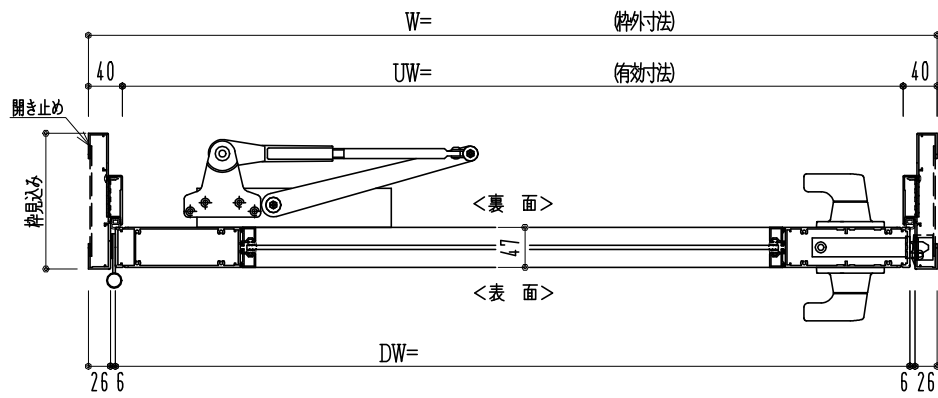

アルミ枠

作図縮尺	
正面図	1 / 1
水平断面図	3 / 1
垂直断面図	3 / 1

<p>SUNWIZZ</p>	<p>品名: アルミ框ドア</p>	<p>型名: DKZ40 (V2.0)・片開-F3M-3方 中棧2本BRﾀｲﾄ (ｸﾞﾚﾝ) (枠見込み160~200)</p>	<p>DKZ40-20KL3M20R-L-2006</p>
-----------------------	-------------------	--	-------------------------------