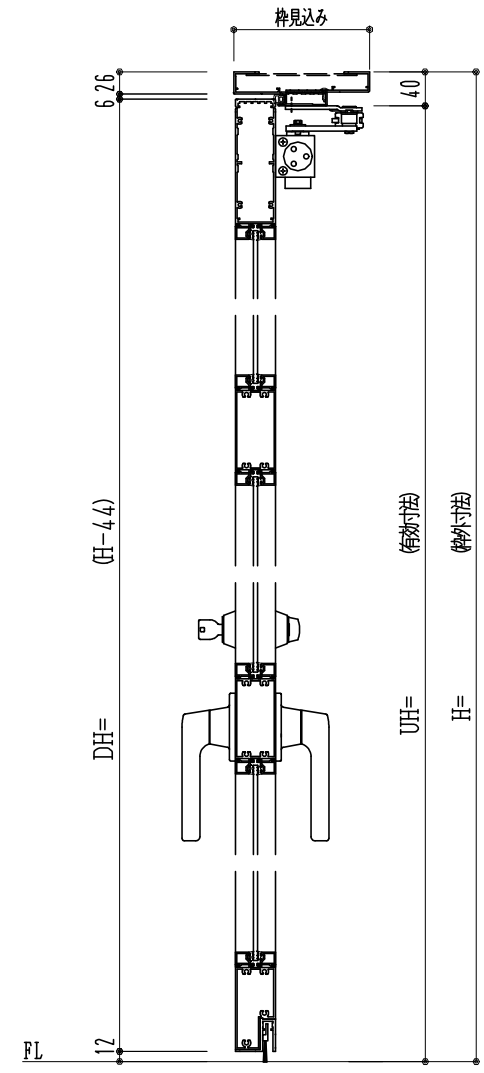

アルミ枠

作図縮尺	
正面図	1 / 1
水平断面図	3 / 1
垂直断面図	3 / 1

<p>SUNWIZZ</p>	<p>品名: アルミ框ドア</p>	<p>型名: DKZ40 (V2.0)・片開-F3M-3方 中棧2本BRﾀｲﾄ (ｸﾞﾚﾝ) (枠見込み160~200)</p>	<p>DKZ40-20KL3M20R-L-2006</p>
-----------------------	-------------------	--	-------------------------------