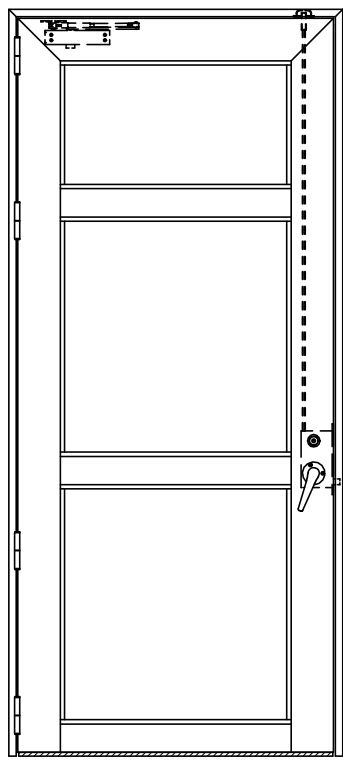

アルミ枠

作図縮尺	
正面図	1 / 1
水平断面図	3 / 1
垂直断面図	3 / 1

<p>SUNWIZZ</p>	<p>品名: アルミ框ドア</p>	<p>型名: DKZ40 (V2.0)・片開-F3M-3方 中棧2本BRﾀｲﾄ (ｸﾞﾚﾝ) (枠見込み160~200)</p>	<p>DKZ40-20KL3M20R-L-2006</p>
-----------------------	-------------------	--	-------------------------------