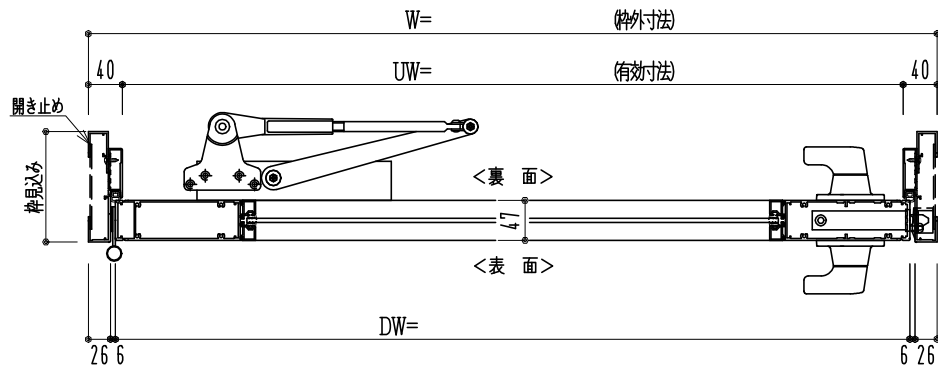

アルミ枠

作図縮尺	
正面図	1 / 1
水平断面図	3 / 1
垂直断面図	3 / 1

<p><b>SUNWIZZ</b></p>	<p>品名: アルミ框ドア</p>	<p>型名: DKZ40 (V2.0)・片開-F3M-3方 中棧2本BRﾀｲﾄ (ｸﾞﾚﾝ) (枠見込み110~150)</p>	<p>DKZ40-20KL3M20R-S-2006</p>
-----------------------	-------------------	--	-------------------------------