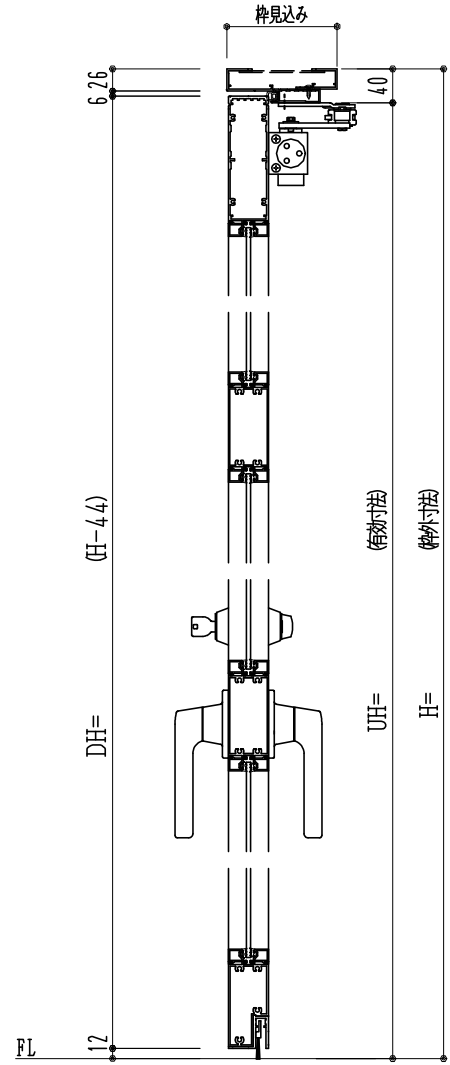

アルミ枠

作図縮尺	
正面図	1 / 1
水平断面図	3 / 1
垂直断面図	3 / 1

<p><b>SUNWIZZ</b></p>	<p>品名: アルミ框ドア</p>	<p>型名: DKZ40 (V2.0)・片開-F3M-3方 中棧2本BRﾀｲﾄ (ｸﾞﾚﾝ) (枠見込み110~150)</p>	<p>DKZ40-20KL3M20R-S-2006</p>
-----------------------	-------------------	--	-------------------------------