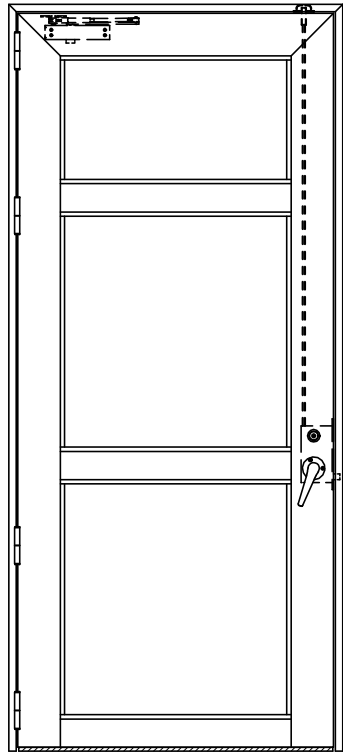

アルミ枠

作図縮尺	
正面図	1 / 1
水平断面図	3 / 1
垂直断面図	3 / 1

<p><b>SUNWIZZ</b></p>	<p>品名: アルミ框ドア</p>	<p>型名: DKZ40 (V2.0)・片開-F3M-3方 中棧2本BRﾀｲﾄ (ｸﾞﾚﾝ) (枠見込み110~150)</p>	<p>DKZ40-20KL3M20R-S-2006</p>
-----------------------	-------------------	--	-------------------------------