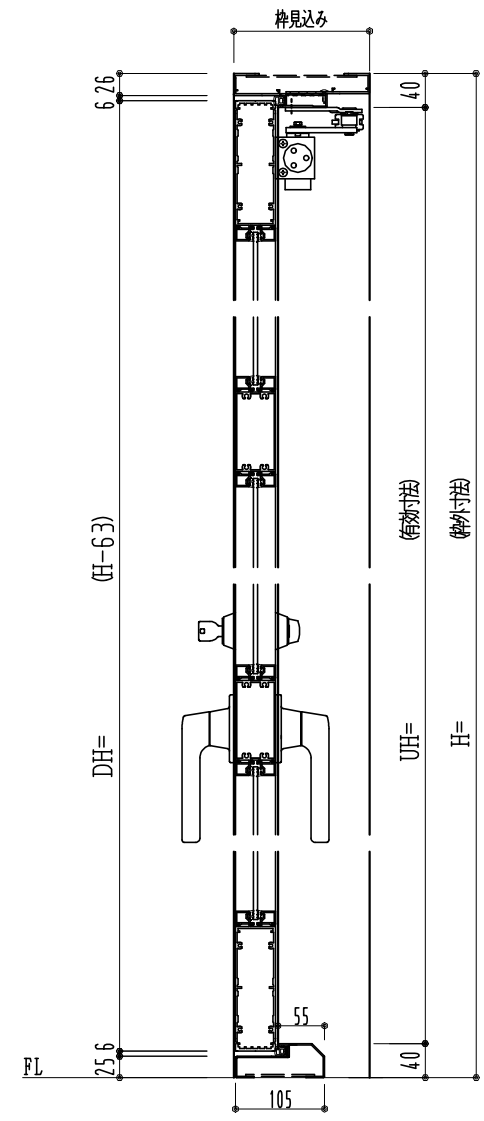

アルミ枠

作図縮尺	
正面図	1 / 1
水平断面図	3 / 1
垂直断面図	3 / 1

<p><b>SUNWIZZ</b></p>	<p>品名: アルミ框ドア</p>	<p>型名: DKZ40 (V2.0)・片開-F3M-4方 中棧2本 イタイト(グレソ) (枠見込み160~200) (下枠SUS製)</p>	<p>DKZ40-20KL3M20U-L-2006</p>
-----------------------	-------------------	---	-------------------------------