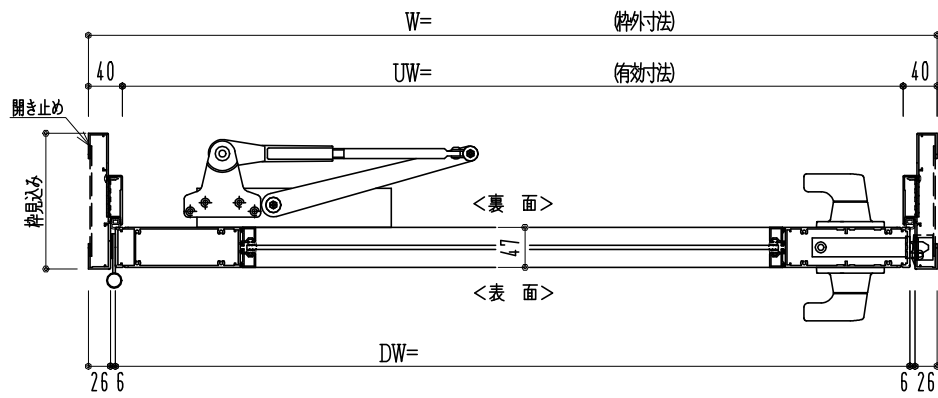

アルミ枠

作図縮尺	
正面図	1 / 1
水平断面図	3 / 1
垂直断面図	3 / 1

<p><b>SUNWIZZ</b></p>	<p>品名: アルミ框ドア</p>	<p>型名: DKZ40 (V2.0)・片開-F3M-4方 中棧2本 イタイト(グレソ) (枠見込み160~200) (下枠SUS製)</p>	<p>DKZ40-20KL3M20U-L-2006</p>
-----------------------	-------------------	---	-------------------------------