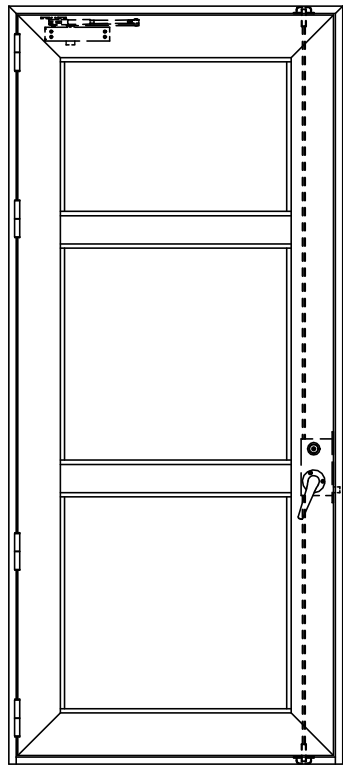

アルミ枠

作図縮尺	
正面図	1 / 1
水平断面図	3 / 1
垂直断面図	3 / 1

<p><b>SUNWIZZ</b></p>	<p>品名: アルミ框ドア</p>	<p>型名: DKZ40 (V2.0)・片開-F3M-4方 中棧2本 イタイト(グレソ) (枠見込み160~200) (下枠SUS製)</p>	<p>DKZ40-20KL3M20U-L-2006</p>
-----------------------	-------------------	---	-------------------------------