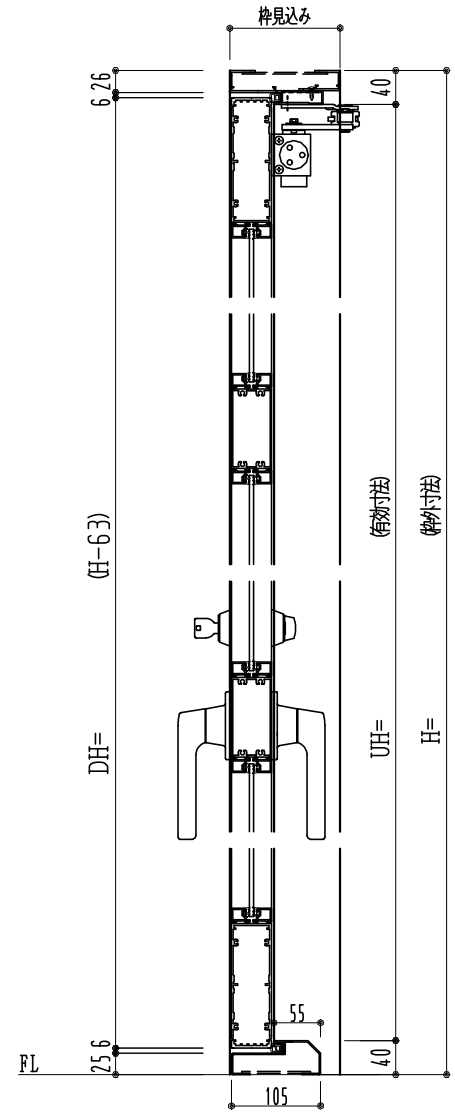

アルミ枠

作図縮尺	
正面図	1 / 1
水平断面図	3 / 1
垂直断面図	3 / 1

SUNWIZZ

品名: アルミ框ドア

型名: DKZ40 (V2.0)・片開-F3M-4方 中棧2本 イタイト(グレソ) (枠見込み110~150) (下枠SUS製)

DKZ40-20KL3M20U-S-2006