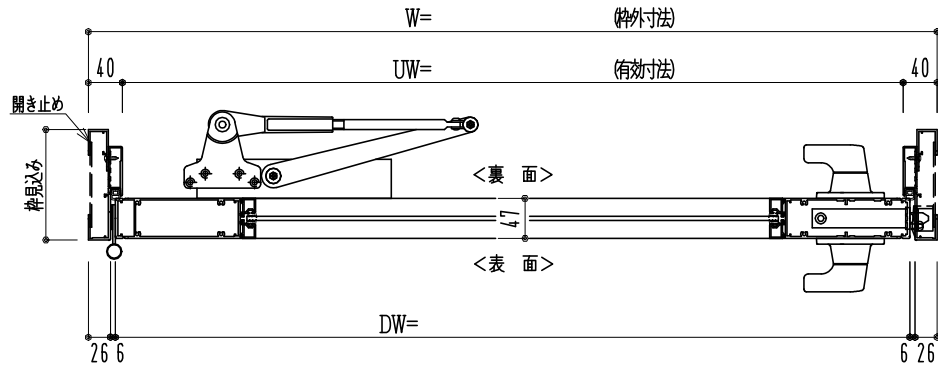

アルミ枠

作図縮尺	
正面図	1 / 1
水平断面図	3 / 1
垂直断面図	3 / 1

SUNWIZZ

品名: アルミ框ドア

型名: DKZ40 (V2.0)・片開-F3M-4方 中棧2本 イタイト(グレソ) (枠見込み110~150) (下枠SUS製)

DKZ40-20KL3M20U-S-2006