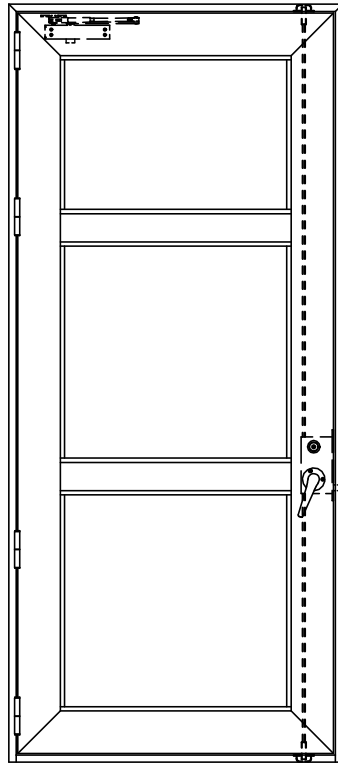

アルミ枠

作図縮尺	
正面図	1 / 1
水平断面図	3 / 1
垂直断面図	3 / 1

SUNWIZZ

品名: アルミ框ドア

型名: DKZ40 (V2.0)・片開-F3M-4方 中棧2本 イタイト(グレソ) (枠見込み110~150) (下枠SUS製)

DKZ40-20KL3M20U-S-2006