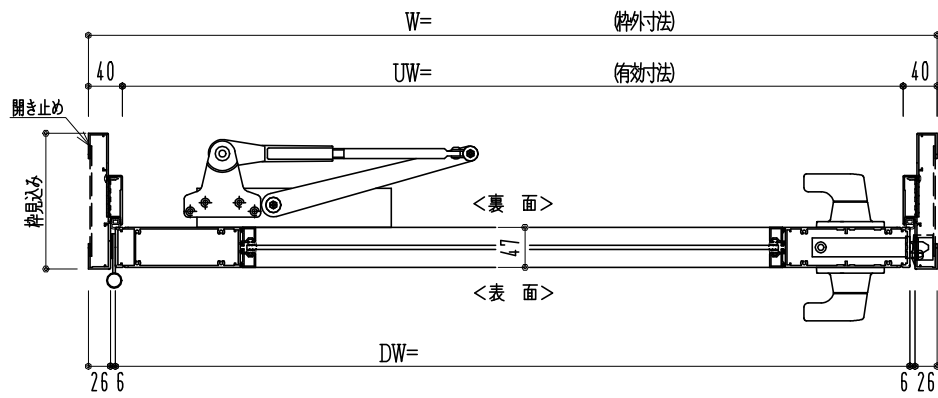

アルミ枠

作図縮尺	
正面図	1 / 1
水平断面図	3 / 1
垂直断面図	3 / 1

SUNWIZZ	品名: アルミ枠ドア	型名: DKZ40 (V2.0)・片開-F3M-3方 中棧2本 スレイト (グレモン) (枠見込み160~200)	DKZ40-20KL3M20Z-L-2006
---------	------------	---	------------------------