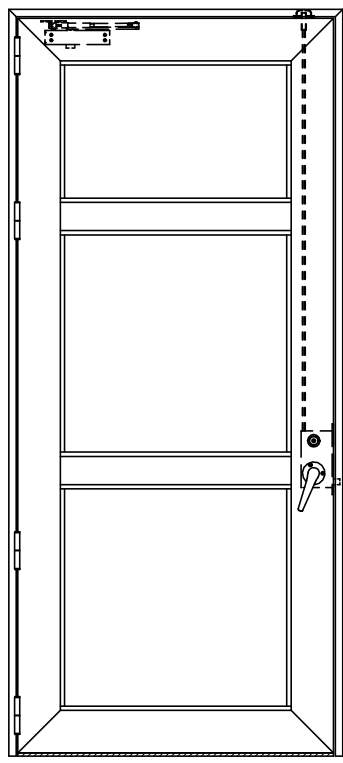

アルミ枠

作図縮尺	
正面図	1 / 1
水平断面図	3 / 1
垂直断面図	3 / 1

SUNWIZZ	品名: アルミ枠ドア	型名: DKZ40 (V2.0)・片開-F3M-3方 中棧2本 スレイト (グレモン) (枠見込み160~200)	DKZ40-20KL3M20Z-L-2006
---------	------------	---	------------------------