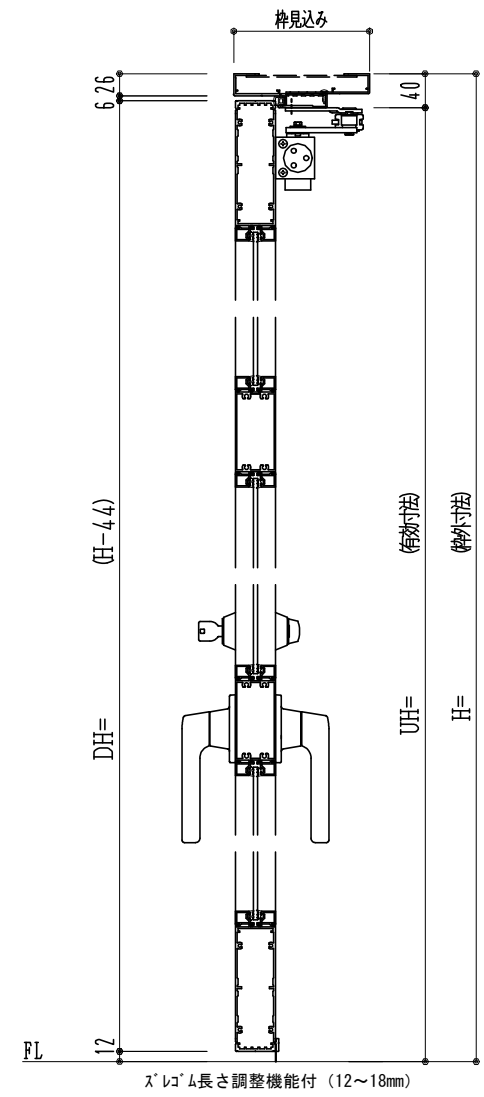

アルミ枠

作図縮尺	
正面図	1 / 1
水平断面図	3 / 1
垂直断面図	3 / 1

SUNWIZZ	品名: アルミ枠ドア	型名: DKZ40 (V2.0)・片開-F3M-3方 中棧2本 スレイト (グレモン) (枠見込み160~200)	DKZ40-20KL3M20Z-L-2006
---------	------------	---	------------------------