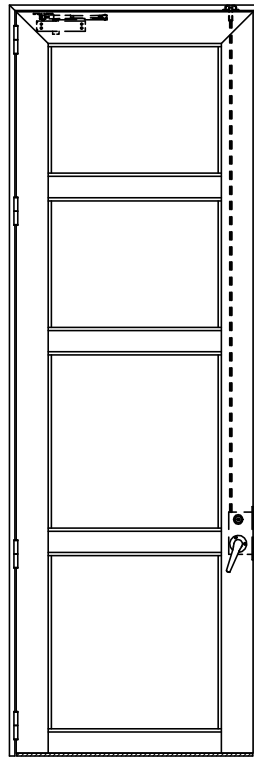

アルミ枠

作 図 縮 尺	
正 面 図	1 / 1
水 平 断 面 図	4 / 1
垂 直 断 面 図	4 / 1

SUNWIZZ

品名： アルミ枠ドア

型名： DKZ40 (V2.0)・片開-F3M-3方 BR枠付 (グレモン) (枠見込み110~150)

DKZ40-20KL3M30R-S-2006