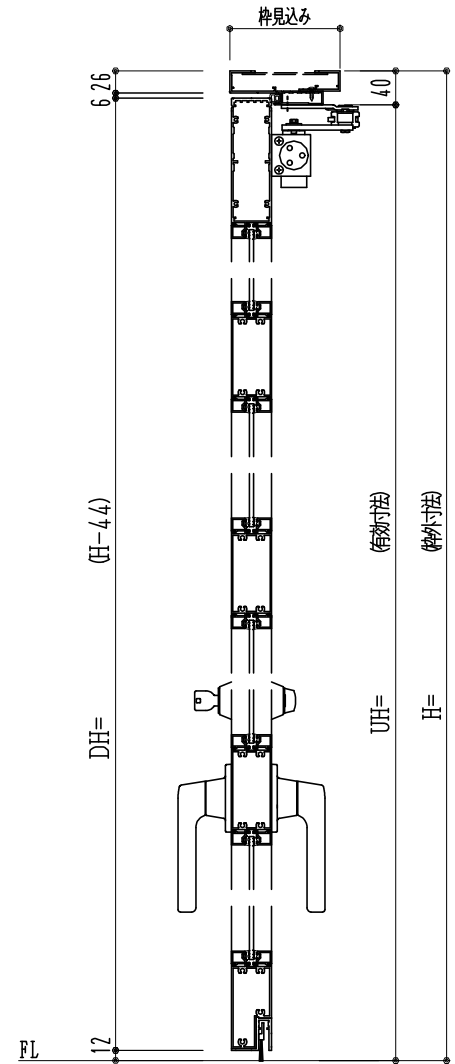

アルミ枠

作 図 縮 尺	
正 面 図	1 / 1
水 平 断 面 図	4 / 1
垂 直 断 面 図	4 / 1

SUNWIZZ

品名： アルミ枠ドア

型名： DKZ40 (V2.0)・片開-F3M-3方 BR枠付 (グレモン) (枠見込み110~150)

DKZ40-20KL3M30R-S-2006