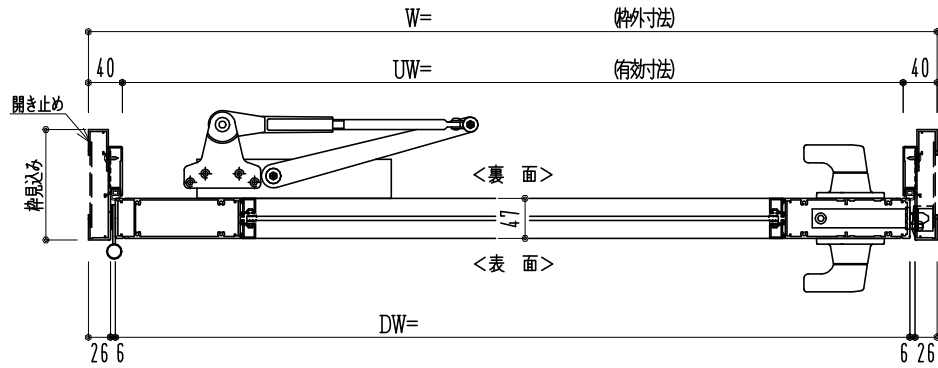

アルミ枠

作 図 縮 尺	
正 面 図	1 / 1
水 平 断 面 図	4 / 1
垂 直 断 面 図	4 / 1

SUNWIZZ

品名： アルミ枠ドア

型名： DKZ40 (V2.0)・片開-F3M-3方 BR枠付 (グレモン) (枠見込み110~150)

DKZ40-20KL3M30R-S-2006