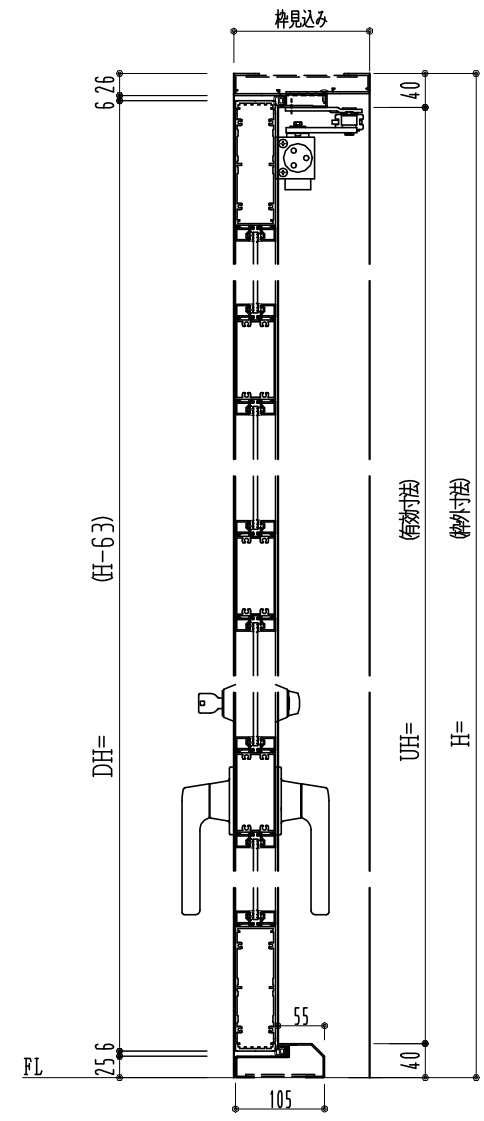

アルミ枠

作 図 縮 尺	
正 面 図	1 / 1
水 平 断 面 図	4 / 1
垂 直 断 面 図	4 / 1

<p><b>SUNWIZZ</b></p>	<p>品名： アルミ枠ドア</p>	<p>型名： DKZ40 (V2.0)・片開-F3M-4方 エアタイト ぐレモン (枠見込み160~200) (下枠SUS製)</p>	<p>DKZ40-20KL3M30U-L-2006</p>
-----------------------	-------------------	---	-------------------------------