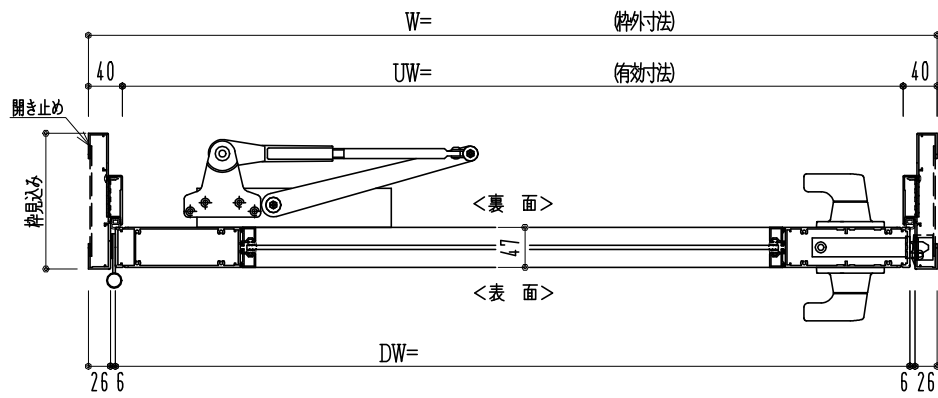

アルミ枠

作 図 縮 尺	
正 面 図	1 / 1
水 平 断 面 図	4 / 1
垂 直 断 面 図	4 / 1

<p><b>SUNWIZZ</b></p>	<p>品名： アルミ枠ドア</p>	<p>型名： DKZ40 (V2.0)・片開-F3M-4方 エアタイト ぐレモン (枠見込み160~200) (下枠SUS製)</p>	<p>DKZ40-20KL3M30U-L-2006</p>
-----------------------	-------------------	---	-------------------------------