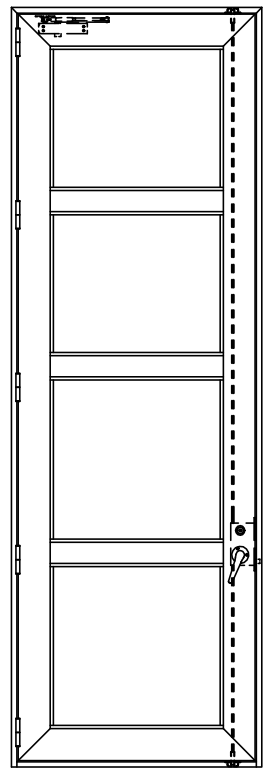

アルミ枠

作 図 縮 尺	
正 面 図	1 / 1
水 平 断 面 図	4 / 1
垂 直 断 面 図	4 / 1

<p><b>SUNWIZZ</b></p>	<p>品名： アルミ枠ドア</p>	<p>型名： DKZ40 (V2.0)・片開-F3M-4方 エアタイト ぐレモン (枠見込み160~200) (下枠SUS製)</p>	<p>DKZ40-20KL3M30U-L-2006</p>
-----------------------	-------------------	---	-------------------------------