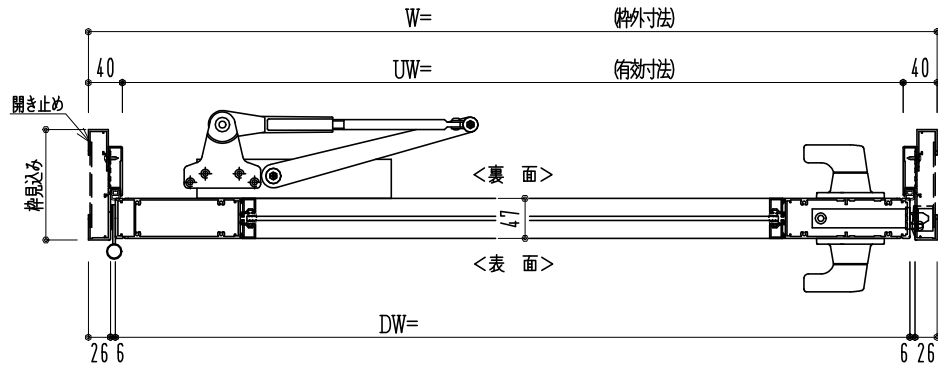

アルミ枠

作図縮尺	
正面図	1 / 1
水平断面図	4 / 1
垂直断面図	4 / 1

SUNWIZZ

品名: アルミ框ドア

型名: DKZ40 (V2.0)・片開-F3M-4方 エアタイト 6°レモン (枠見込み110~150) (下枠SUS製)

DKZ40-20KL3M30U-S-2006