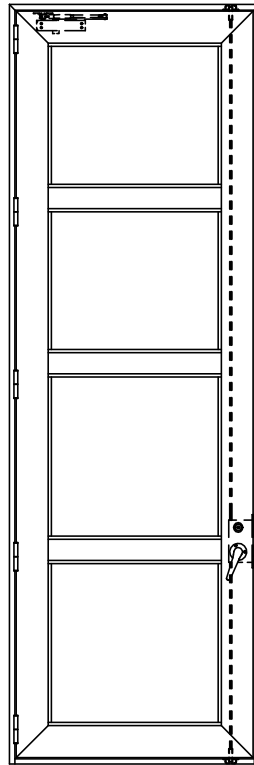

アルミ枠

作図縮尺	
正面図	1 / 1
水平断面図	4 / 1
垂直断面図	4 / 1

SUNWIZZ

品名: アルミ框ドア

型名: DKZ40 (V2.0)・片開-F3M-4方 エアタイト 6°レモン (枠見込み110~150) (下枠SUS製)

DKZ40-20KL3M30U-S-2006