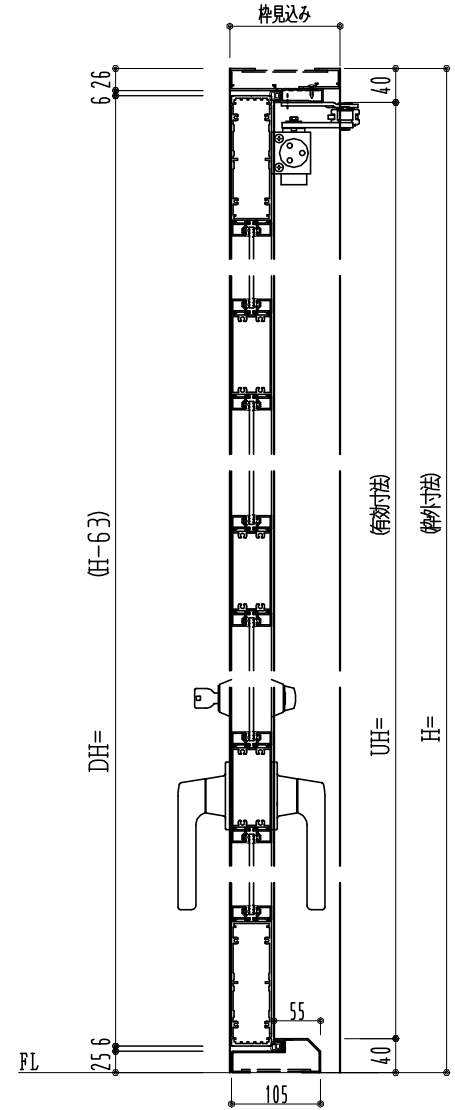

アルミ枠

作図縮尺	
正面図	1 / 1
水平断面図	4 / 1
垂直断面図	4 / 1

SUNWIZZ

品名: アルミ框ドア

型名: DKZ40 (V2.0)・片開-F3M-4方 エアタイト 6°レモン (枠見込み110~150) (下枠SUS製)

DKZ40-20KL3M30U-S-2006