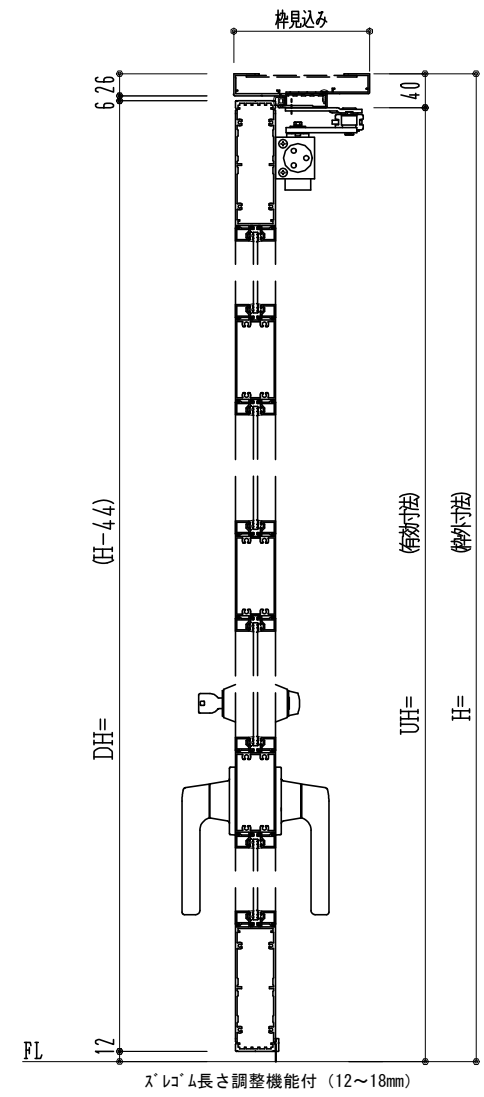

アルミ枠

作 図 縮 尺	
正面図	1 / 1
水平断面図	4 / 1
垂直断面図	4 / 1

<p>SUNWIZZ</p>	<p>品名: アルミ框ドア</p>	<p>型名: DKZ40 (V2.0)・片開-F3M-3方 スレロム (グレモン) (枠見込み160~200)</p>	<p>DKZ40-20KL3M30Z-L-2006</p>
-----------------------	-------------------	---	-------------------------------