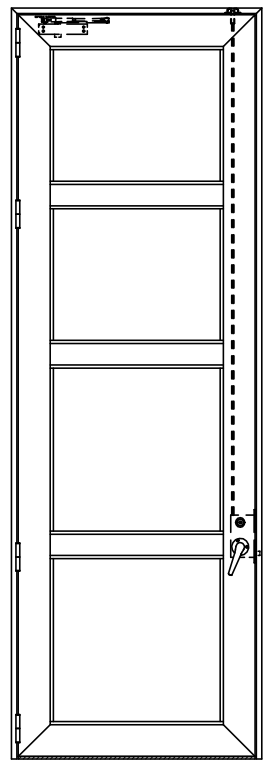

アルミ枠

作 図 縮 尺	
正面図	1 / 1
水平断面図	4 / 1
垂直断面図	4 / 1

<p>SUNWIZZ</p>	<p>品名: アルミ框ドア</p>	<p>型名: DKZ40 (V2.0)・片開-F3M-3方 スレロム (グレモン) (枠見込み160~200)</p>	<p>DKZ40-20KL3M30Z-L-2006</p>
-----------------------	-------------------	---	-------------------------------