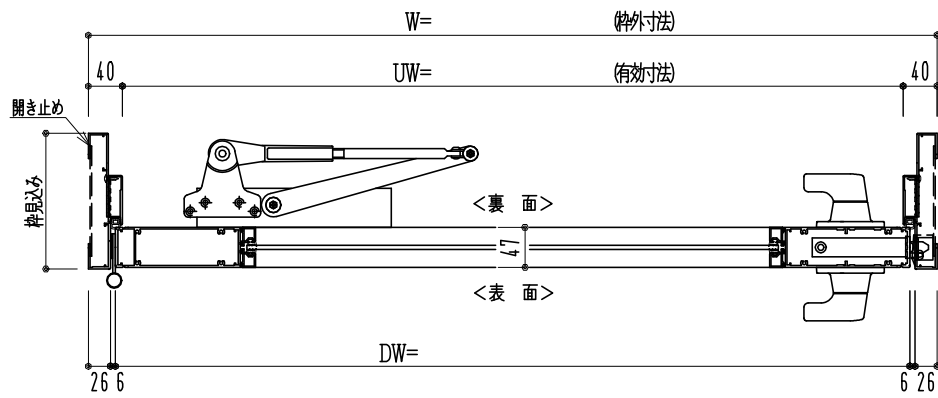

アルミ枠

作 図 縮 尺	
正面図	1 / 1
水平断面図	4 / 1
垂直断面図	4 / 1

<p>SUNWIZZ</p>	<p>品名: アルミ框ドア</p>	<p>型名: DKZ40 (V2.0)・片開-F3M-3方 スレロム (グレモン) (枠見込み160~200)</p>	<p>DKZ40-20KL3M30Z-L-2006</p>
-----------------------	-------------------	---	-------------------------------