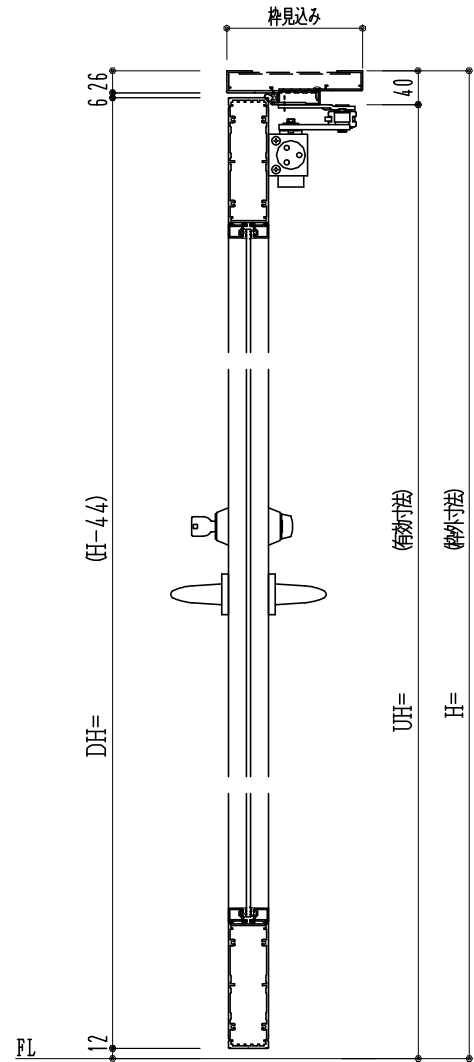

アルミ枠

作 図 縮 尺	
正 面 図	1 / 1
水 平 断 面 図	2.5 / 1
垂 直 断 面 図	2.5 / 1

SUNWIZZ

品名: アルミ框ドア

型名: DKZ40 (V2.0)・片開-F0-3方 中棧無 ノット付 (枠見込み160~200)

DKZ40-20KR0000N-L-2006