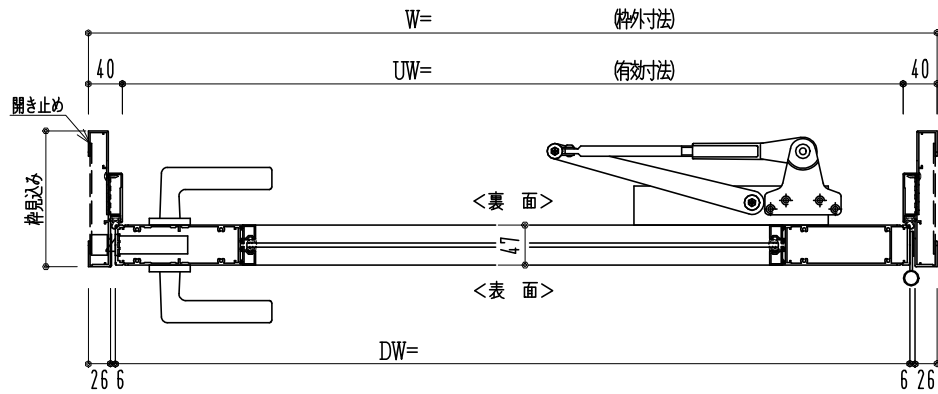

アルミ枠

作 図 縮 尺	
正 面 図	1 / 1
水 平 断 面 図	2.5 / 1
垂 直 断 面 図	2.5 / 1

SUNWIZZ

品名: アルミ框ドア

型名: DKZ40 (V2.0)・片開-F0-3方 中棧無 ノット付 (枠見込み160~200)

DKZ40-20KR0000N-L-2006