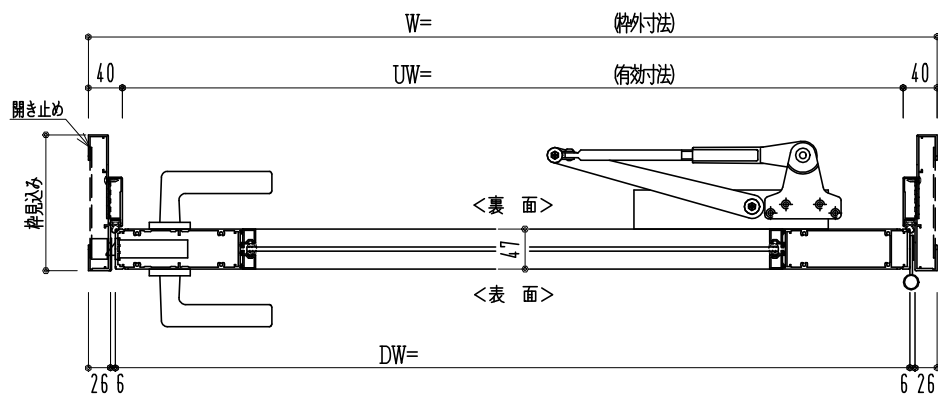

アルミ枠

| 作 図 縮 尺   |         |
|-----------|---------|
| 正 面 図     | 1 / 1   |
| 水 平 断 面 図 | 2.5 / 1 |
| 垂 直 断 面 図 | 2.5 / 1 |

SUNWIZZ

品名: アルミ框ドア

型名: DKZ40 (V2.0)・片開-F0-3方 中棧無 スレロム (枠見込み160~200)

DKZ40-20KR0000Z-L-2006