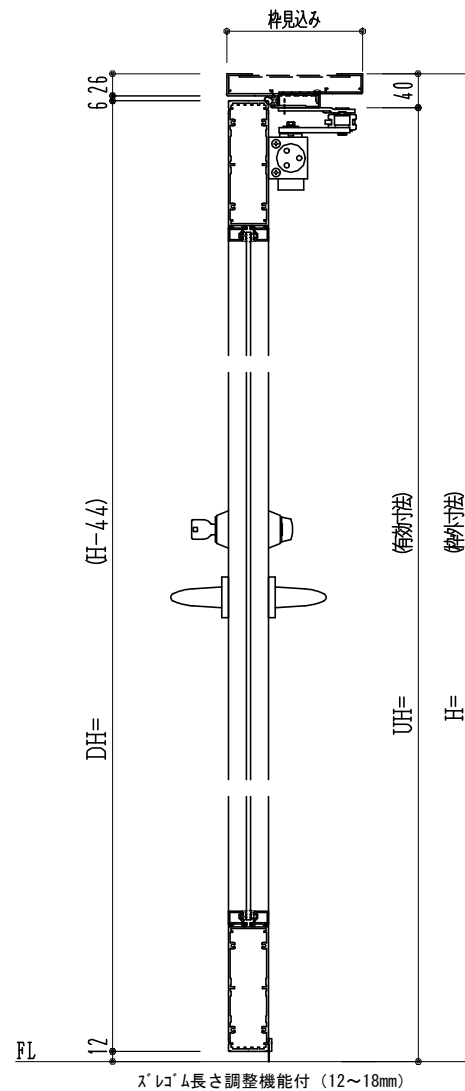

アルミ枠

| 作 図 縮 尺   |         |
|-----------|---------|
| 正 面 図     | 1 / 1   |
| 水 平 断 面 図 | 2.5 / 1 |
| 垂 直 断 面 図 | 2.5 / 1 |

SUNWIZZ

品名: アルミ框ドア

型名: DKZ40 (V2.0)・片開-F0-3方 中棧無 スレロム (枠見込み160~200)

DKZ40-20KR0000Z-L-2006