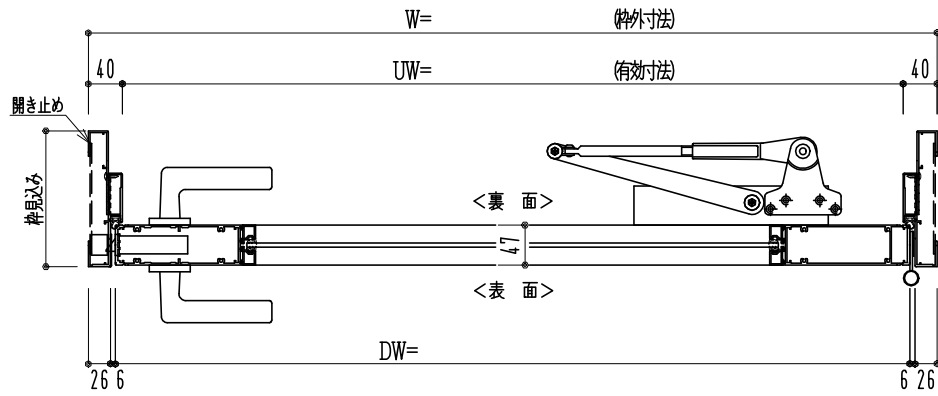

アルミ枠

作 図 縮 尺	
正 面 図	1 / 1
水 平 断 面 図	2.5 / 1
垂 直 断 面 図	2.5 / 1

SUNWIZZ

品名: アルミ框ドア

型名: DKZ40 (V2.0)・片開-F0-3方 中棧寸 スレート (枠見込み160~200)

DKZ40-20KR0010Z-L-2006