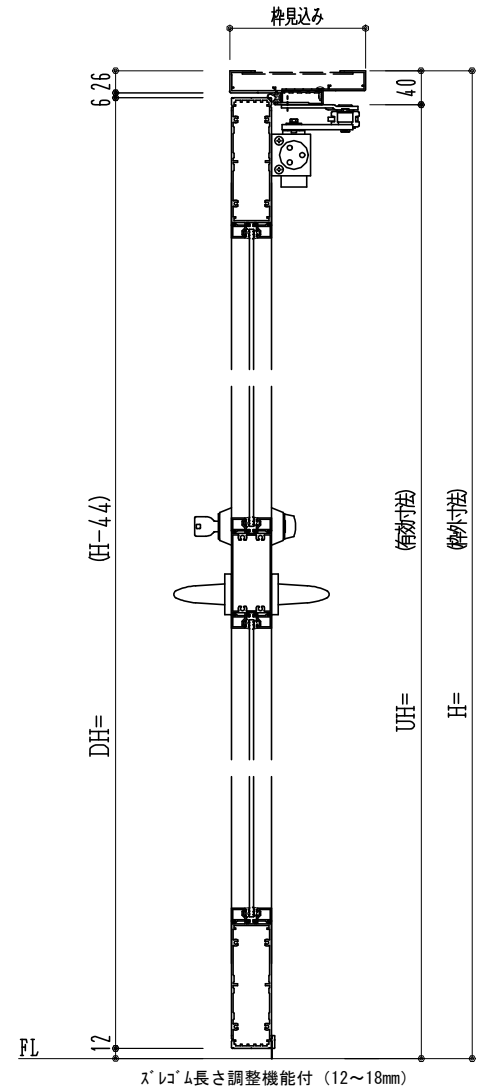

アルミ枠

作 図 縮 尺	
正 面 図	1 / 1
水 平 断 面 図	2.5 / 1
垂 直 断 面 図	2.5 / 1

SUNWIZZ

品名: アルミ框ドア

型名: DKZ40 (V2.0)・片開-F0-3方 中棧寸 スレート (枠見込み160~200)

DKZ40-20KR0010Z-L-2006