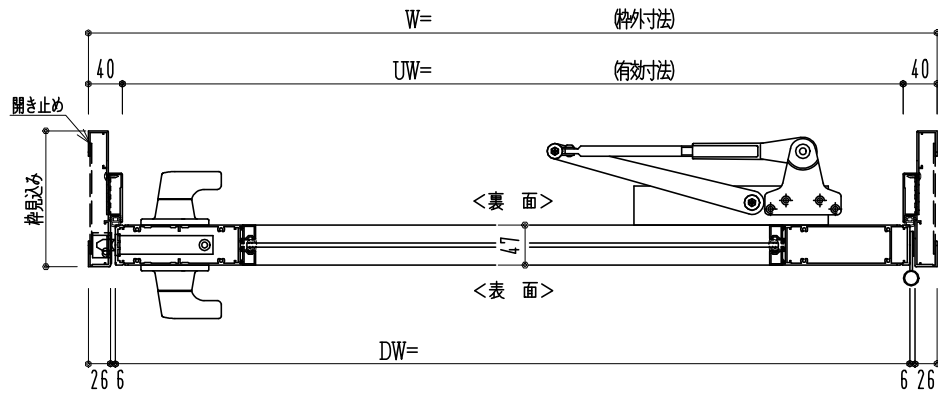

アルミ枠

作 図 縮 尺	
正 面 図	1 / 1
水 平 断 面 図	2.5 / 1
垂 直 断 面 図	2.5 / 1

<p>SUNWIZZ</p>	<p>品名: アルミ框ドア</p>	<p>型名: DKZ40 (V2.0)・片開-F3M-3方 中棧無 カイト (グレモン) (枠見込み160~200)</p>	<p>DKZ40-20KR3MOON-L-2006</p>
-----------------------	-------------------	--	-------------------------------