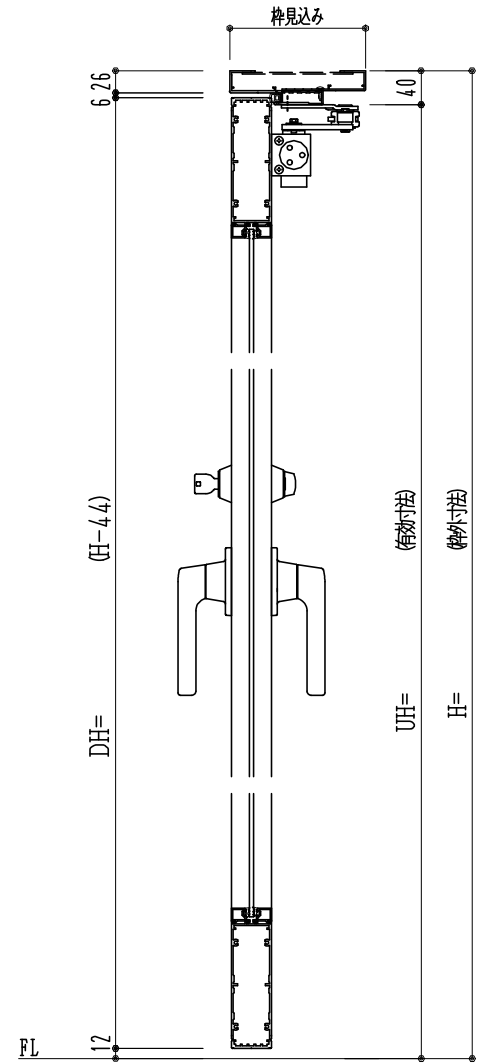

アルミ枠

作 図 縮 尺	
正 面 図	1 / 1
水 平 断 面 図	2.5 / 1
垂 直 断 面 図	2.5 / 1

<p>SUNWIZZ</p>	<p>品名: アルミ框ドア</p>	<p>型名: DKZ40 (V2.0)・片開-F3M-3方 中棧無 カイト (グレモン) (枠見込み160~200)</p>	<p>DKZ40-20KR3MOON-L-2006</p>
-----------------------	-------------------	--	-------------------------------