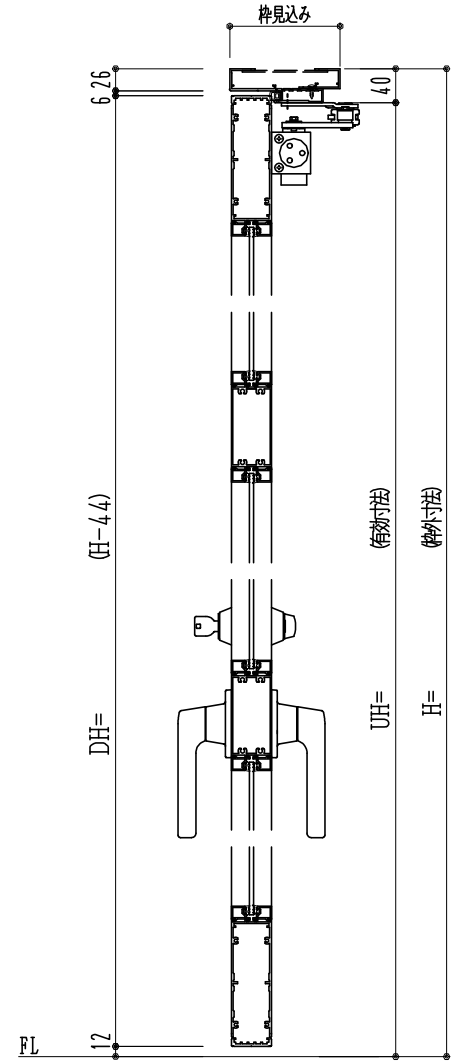

アルミ枠

作 図 縮 尺	
正 面 図	1 / 1
水 平 断 面 図	3 / 1
垂 直 断 面 図	3 / 1

SUNWIZZ

品名: アルミ框ドア

型名: DKZ40 (V2.0)・片開-F3M-3方 中棧2本ノット付 (グレソ) (枠見込み110~150)

DKZ40-20KR3M20N-S-2006