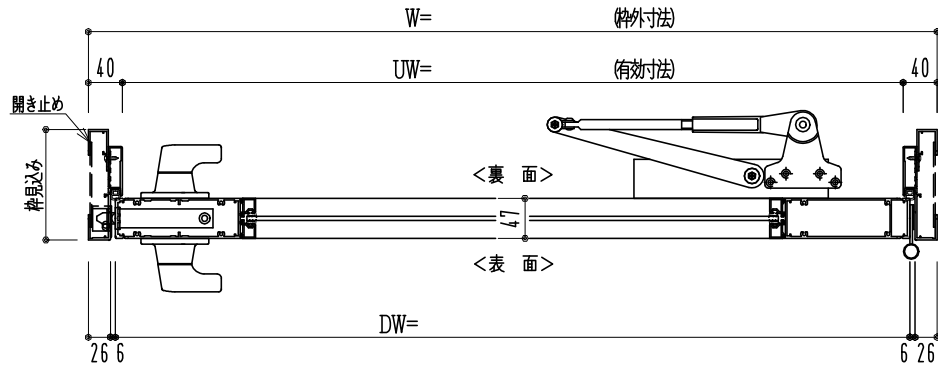

アルミ枠

作 図 縮 尺	
正 面 図	1 / 1
水 平 断 面 図	3 / 1
垂 直 断 面 図	3 / 1

SUNWIZZ

品名: アルミ框ドア

型名: DKZ40 (V2.0)・片開-F3M-3方 中棧2本ノット付 (グレソ) (枠見込み110~150)

DKZ40-20KR3M20N-S-2006