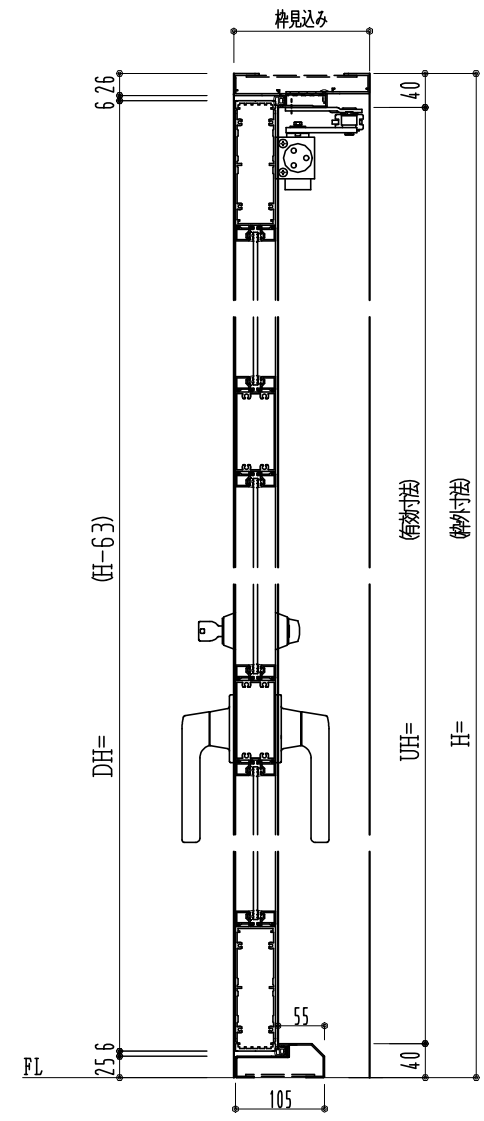

アルミ枠

作図縮尺	
正面図	1 / 1
水平断面図	3 / 1
垂直断面図	3 / 1

SUNWIZZ	品名: アルミ框ドア	型名: DKZ40 (V2.0)・片開-F3M-4方 中棧2本 イタイト(ケレソ) (枠見込み160~200) (下枠SUS製)	DKZ40-20KR3M20U-L-2006
---------	------------	--	------------------------