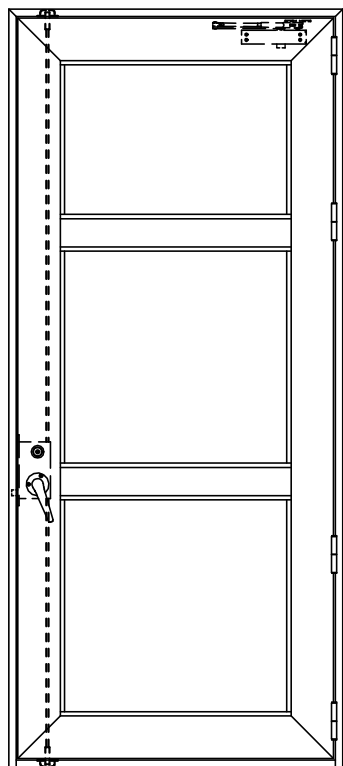

アルミ枠

作図縮尺	
正面図	1 / 1
水平断面図	3 / 1
垂直断面図	3 / 1

SUNWIZZ	品名: アルミ框ドア	型名: DKZ40 (V2.0)・片開-F3M-4方 中棧2本 イタイト(ケレソ) (枠見込み160~200) (下枠SUS製)	DKZ40-20KR3M20U-L-2006
---------	------------	--	------------------------