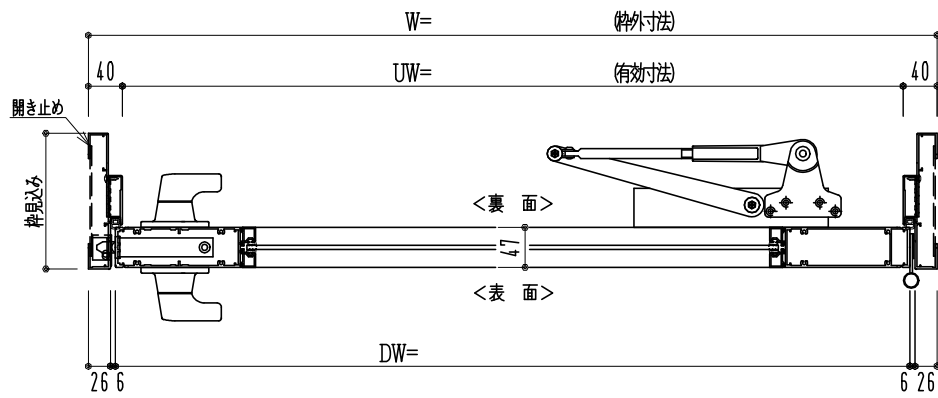

アルミ枠

作図縮尺	
正面図	1 / 1
水平断面図	3 / 1
垂直断面図	3 / 1

SUNWIZZ	品名: アルミ框ドア	型名: DKZ40 (V2.0)・片開-F3M-4方 中棧2本 イタイト(ケレソ) (枠見込み160~200) (下枠SUS製)	DKZ40-20KR3M20U-L-2006
---------	------------	--	------------------------