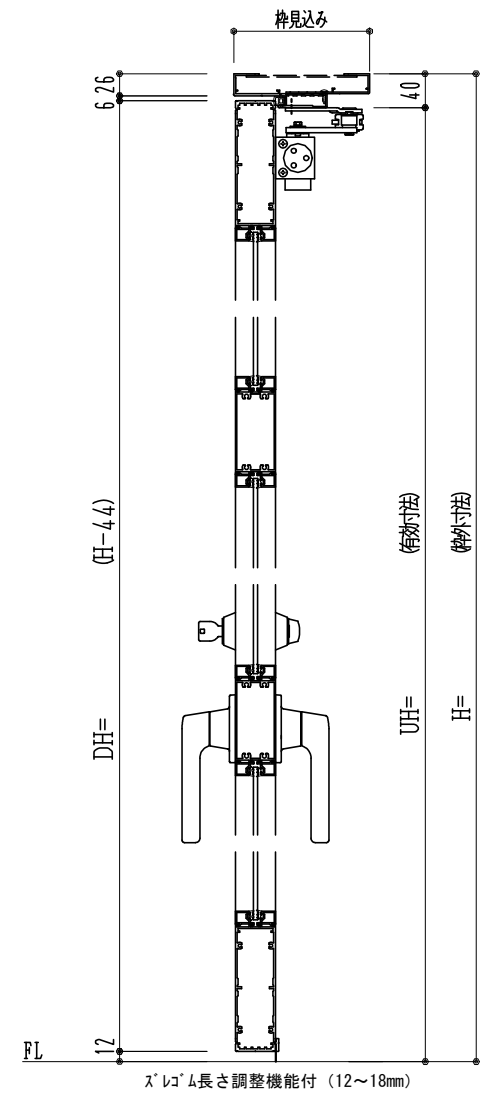

アルミ枠

作 図 縮 尺	
正 面 図	1 / 1
水 平 断 面 図	3 / 1
垂 直 断 面 図	3 / 1

<b>SUNWIZZ</b>	品名: アルミ枠ドア	型名: DKZ40 (V2.0)・片開-F3M-3方 中棧2本 スレイト (ケレモン) (枠見込み160~200)	DKZ40-20KR3M20Z-L-2006
----------------	------------	---	------------------------