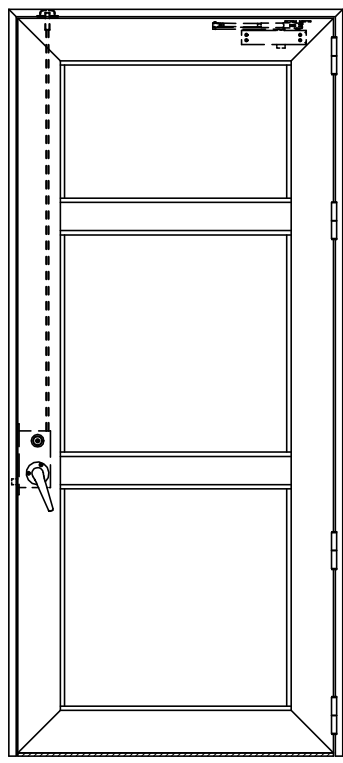

アルミ枠

作 図 縮 尺	
正 面 図	1 / 1
水 平 断 面 図	3 / 1
垂 直 断 面 図	3 / 1

<b>SUNWIZZ</b>	品名: アルミ枠ドア	型名: DKZ40 (V2.0)・片開-F3M-3方 中棧2本 スレイト (ケレモン) (枠見込み160~200)	DKZ40-20KR3M20Z-L-2006
----------------	------------	---	------------------------