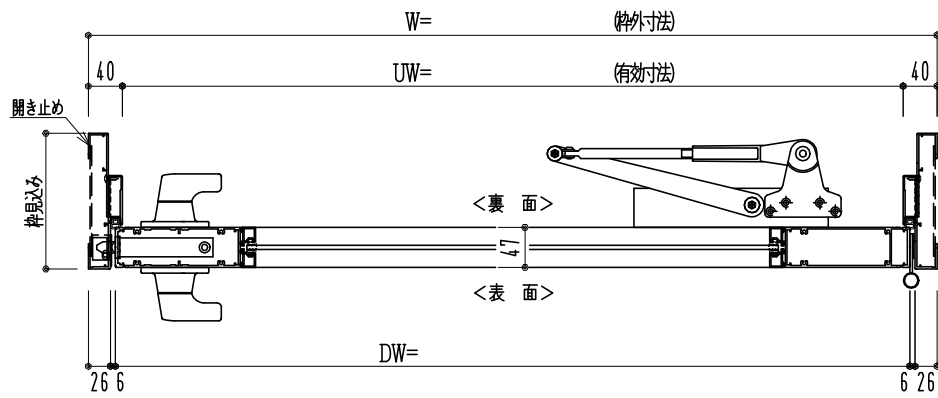

アルミ枠

作 図 縮 尺	
正 面 図	1 / 1
水 平 断 面 図	3 / 1
垂 直 断 面 図	3 / 1

<b>SUNWIZZ</b>	品名: アルミ枠ドア	型名: DKZ40 (V2.0)・片開-F3M-3方 中棧2本 スレイト (ケレモン) (枠見込み160~200)	DKZ40-20KR3M20Z-L-2006
----------------	------------	---	------------------------