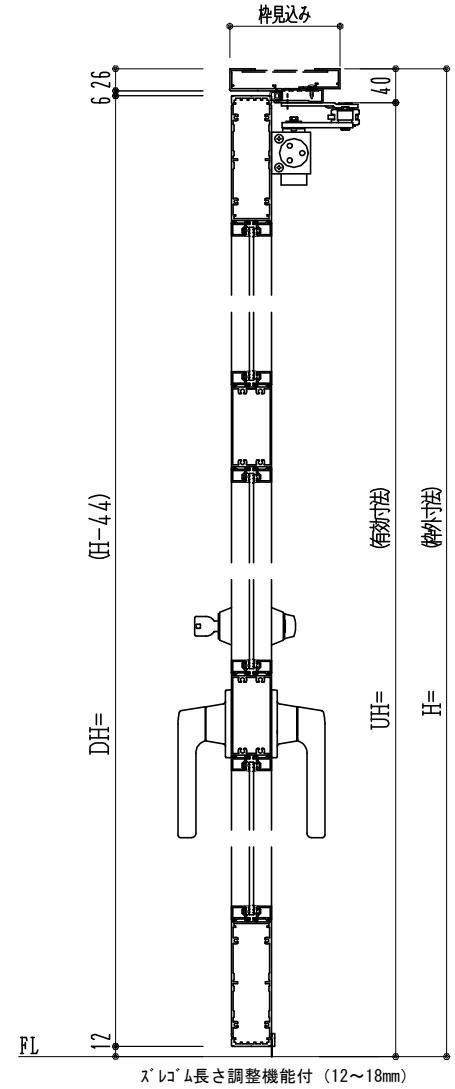

アルミ枠

| 作 図 縮 尺   |       |
|-----------|-------|
| 正 面 図     | 1 / 1 |
| 水 平 断 面 図 | 3 / 1 |
| 垂 直 断 面 図 | 3 / 1 |

|         |            |   |                        |
|---------|------------|---|------------------------|
| SUNWIZZ | 品名: アルミ框ドア | 型名: DKZ40 (V2.0)・片開-F3M-3方 中棧2本 スレイト (グレモン) (枠見込み110~150) | DKZ40-20KR3M20Z-S-2006 |
|---------|------------|---|------------------------|