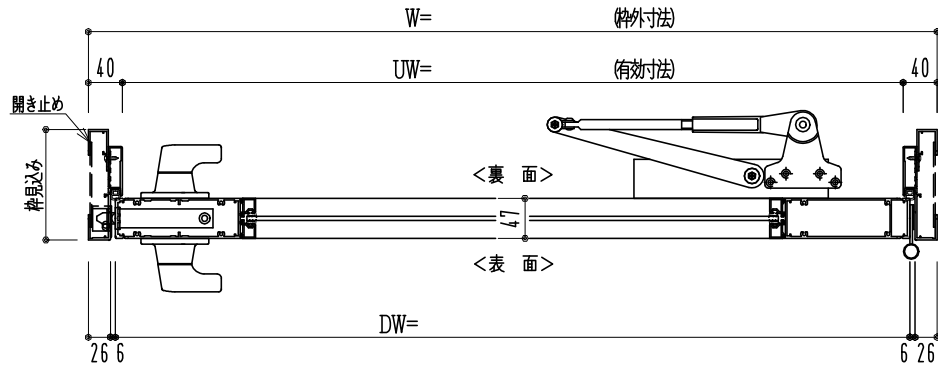

アルミ枠

| 作 図 縮 尺   |       |
|-----------|-------|
| 正 面 図     | 1 / 1 |
| 水 平 断 面 図 | 3 / 1 |
| 垂 直 断 面 図 | 3 / 1 |

|         |            |   |                        |
|---------|------------|---|------------------------|
| SUNWIZZ | 品名: アルミ框ドア | 型名: DKZ40 (V2.0)・片開-F3M-3方 中棧2本 スレイト (グレモン) (枠見込み110~150) | DKZ40-20KR3M20Z-S-2006 |
|---------|------------|---|------------------------|