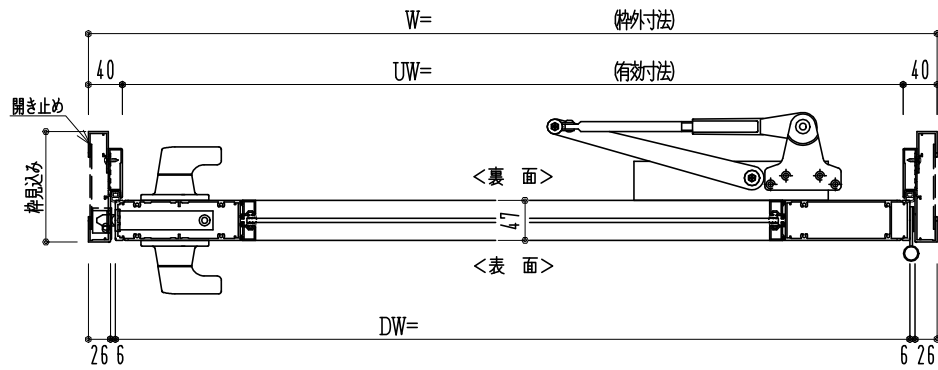

アルミ枠

| 作 図 縮 尺   |       |
|-----------|-------|
| 正 面 図     | 1 / 1 |
| 水 平 断 面 図 | 4 / 1 |
| 垂 直 断 面 図 | 4 / 1 |

SUNWIZZ

品名: アルミ框ドア

型名: DKZ40 (V2.0)・片開-F3M-3方 ホワイト (グレモン) (枠見込み110~150)

DKZ40-20KR3M30N-S-2006