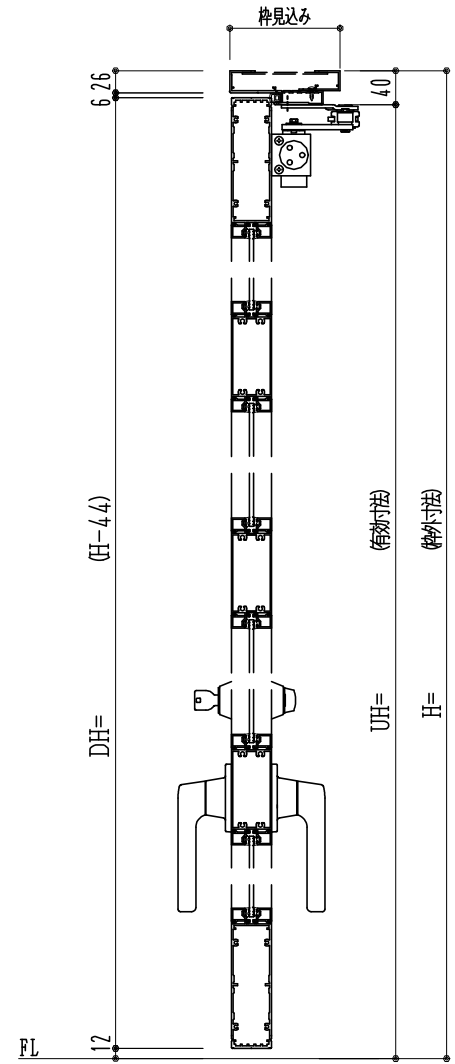

アルミ枠

| 作 図 縮 尺   |       |
|-----------|-------|
| 正 面 図     | 1 / 1 |
| 水 平 断 面 図 | 4 / 1 |
| 垂 直 断 面 図 | 4 / 1 |

SUNWIZZ

品名: アルミ框ドア

型名: DKZ40 (V2.0)・片開-F3M-3方 ホワイト (グレモン) (枠見込み110~150)

DKZ40-20KR3M30N-S-2006