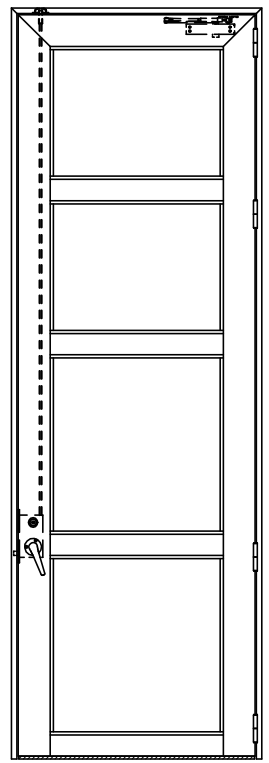

アルミ枠

作 図 縮 尺	
正 面 図	1 / 1
水 平 断 面 図	4 / 1
垂 直 断 面 図	4 / 1

SUNWIZZ	品名： アルミ框ドア	型名： DKZ40 (V2.0)・片開-F3M-3方 BR枠付 (グレモン) (枠見込み160~200)	DKZ40-20KR3M30R-L-2006
---------	------------	--	------------------------