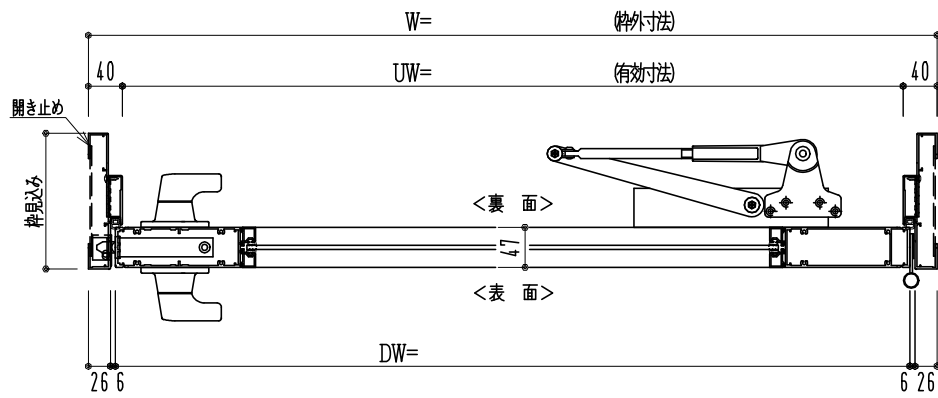

アルミ枠

作 図 縮 尺	
正 面 図	1 / 1
水 平 断 面 図	4 / 1
垂 直 断 面 図	4 / 1

SUNWIZZ	品名： アルミ框ドア	型名： DKZ40 (V2.0)・片開-F3M-3方 BR枠付 (グレモン) (枠見込み160~200)	DKZ40-20KR3M30R-L-2006
---------	------------	--	------------------------