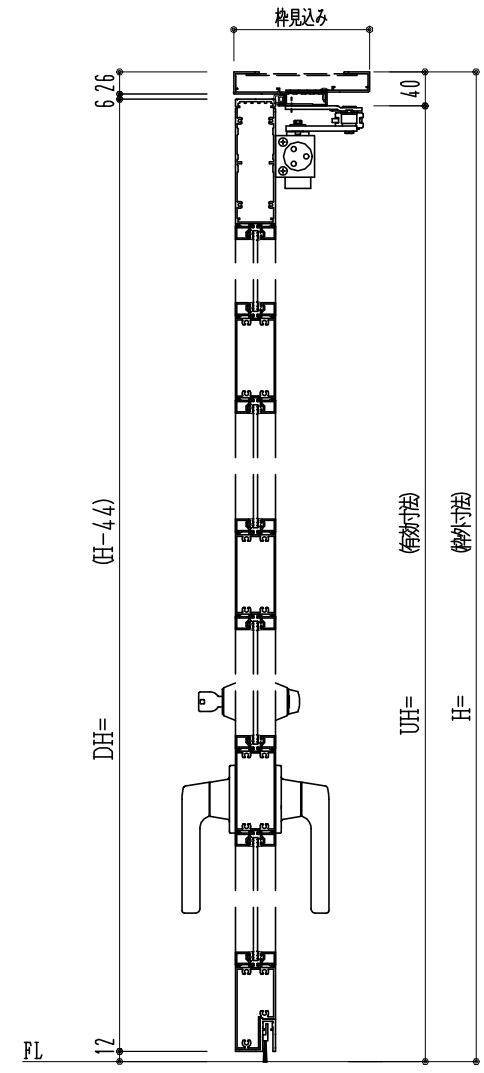

アルミ枠

作 図 縮 尺	
正 面 図	1 / 1
水 平 断 面 図	4 / 1
垂 直 断 面 図	4 / 1

SUNWIZZ	品名： アルミ框ドア	型名： DKZ40 (V2.0)・片開-F3M-3方 BR枠付 (グレモン) (枠見込み160~200)	DKZ40-20KR3M30R-L-2006
---------	------------	--	------------------------