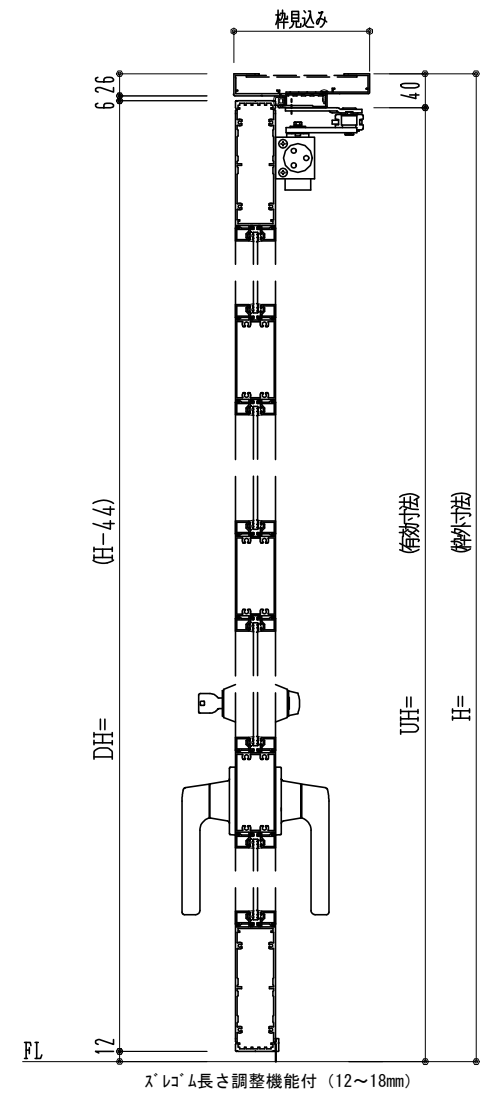

アルミ枠

作 図 縮 尺	
正 面 図	1 / 1
水 平 断 面 図	4 / 1
垂 直 断 面 図	4 / 1

<b>SUNWIZZ</b>	品名: アルミ框ドア	型名: DKZ40 (V2.0)・片開-F3M-3方 スレロム (グレモン) (枠見込み160~200)	DKZ40-20KR3M30Z-L-2006
----------------	------------	--	------------------------