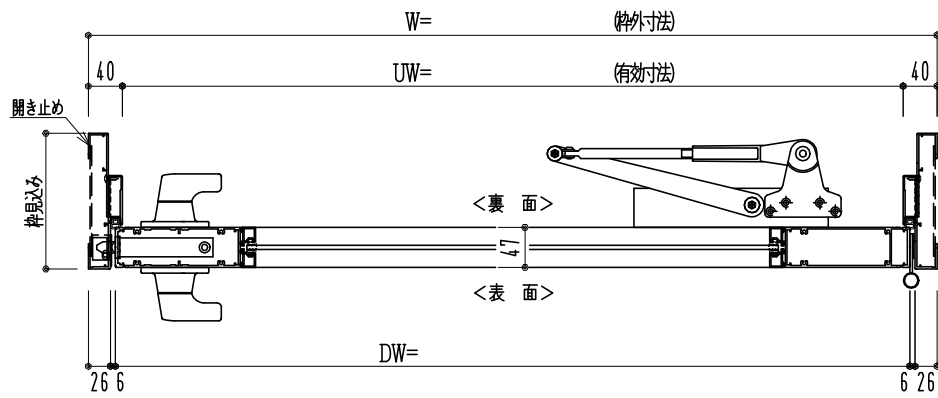

アルミ枠

作 図 縮 尺	
正 面 図	1 / 1
水 平 断 面 図	4 / 1
垂 直 断 面 図	4 / 1

<b>SUNWIZZ</b>	品名: アルミ框ドア	型名: DKZ40 (V2.0)・片開-F3M-3方 スレロム (グレモン) (枠見込み160~200)	DKZ40-20KR3M30Z-L-2006
----------------	------------	--	------------------------