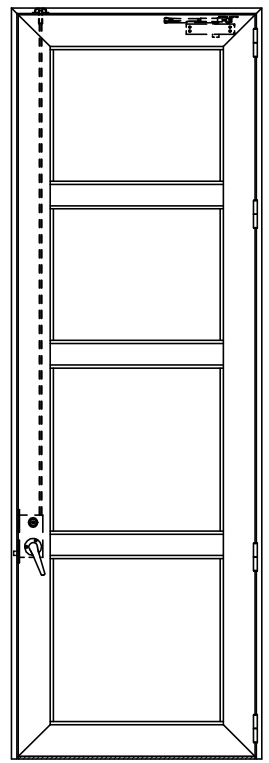

アルミ枠

作 図 縮 尺	
正 面 図	1 / 1
水 平 断 面 図	4 / 1
垂 直 断 面 図	4 / 1

<b>SUNWIZZ</b>	品名: アルミ框ドア	型名: DKZ40 (V2.0)・片開-F3M-3方 スレロム (グレモン) (枠見込み160~200)	DKZ40-20KR3M30Z-L-2006
----------------	------------	--	------------------------