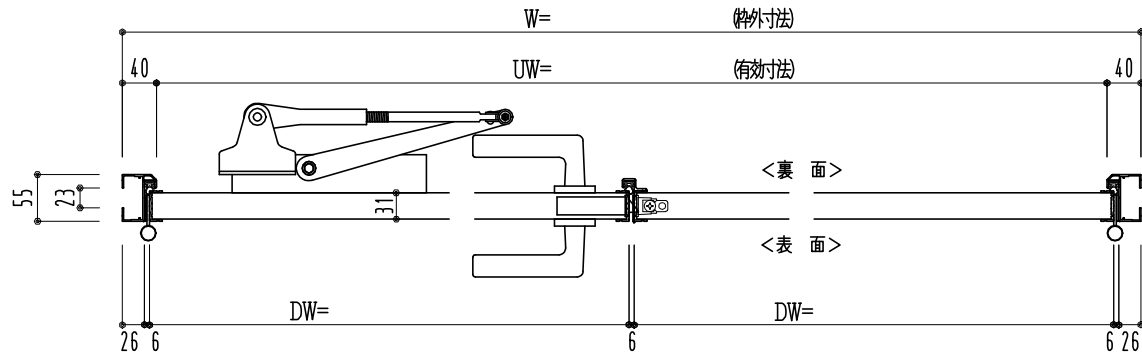

アルミ枠

作 図 縮 尺	
正 面 図	1 / 1
水 平 断 面 図	2.5 / 1
垂 直 断 面 図	2.5 / 1

SUNWIZZ

品名： フラッシュドア

型名： DR34 (V2.0) ・両開-F0-3方 ホワイト

DR34-20WL00N-2006