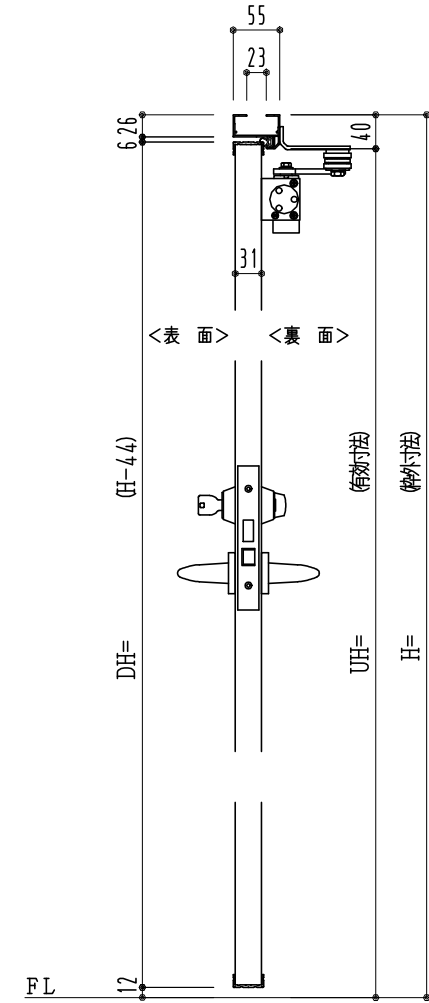

アルミ枠

作 図 縮 尺	
正 面 図	1 / 1
水 平 断 面 図	2.5 / 1
垂 直 断 面 図	2.5 / 1

SUNWIZZ

品名： フラッシュドア

型名： DR34 (V2.0) ・両開-F0-3方 ホワイト

DR34-20WL00N-2006