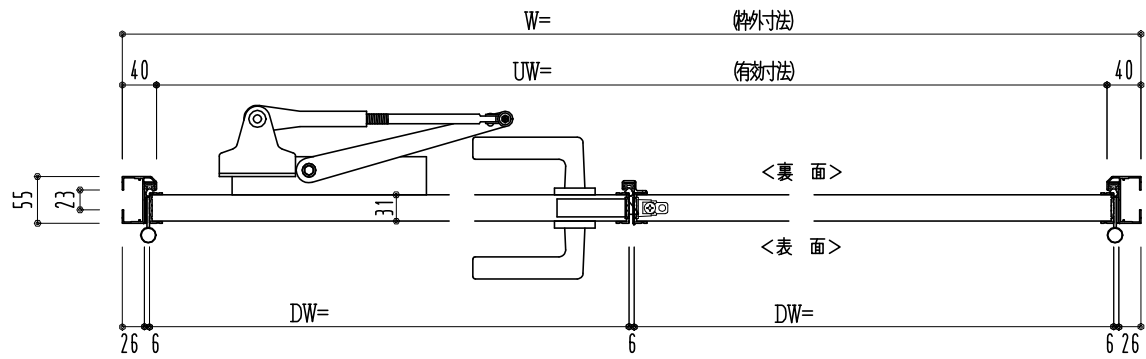

アルミ枠

作 図 縮 尺	
正 面 図	1 / 1
水 平 断 面 図	2.5 / 1
垂 直 断 面 図	2.5 / 1

SUNWIZZ	品名： フラッシュドア	型名： DR34 (V2.0) ・両開-F0-4方 セミ・エアタイト	DR34-20WL00S-2006
---------	-------------	------------------------------------	-------------------