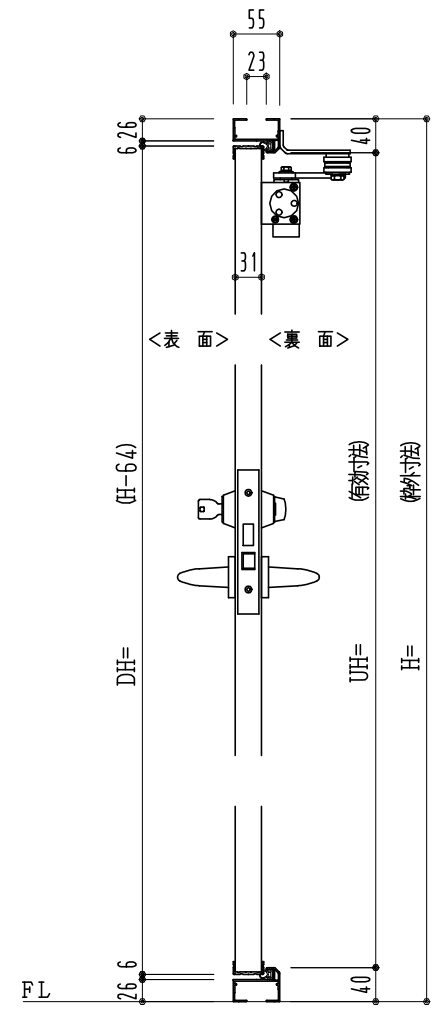

アルミ枠

作 図 縮 尺	
正 面 図	1 / 1
水 平 断 面 図	2.5 / 1
垂 直 断 面 図	2.5 / 1

SUNWIZZ	品名： フラッシュドア	型名： DR34 (V2.0) ・両開-F0-4方 セミ・エアタイト	DR34-20WL00S-2006
---------	-------------	------------------------------------	-------------------