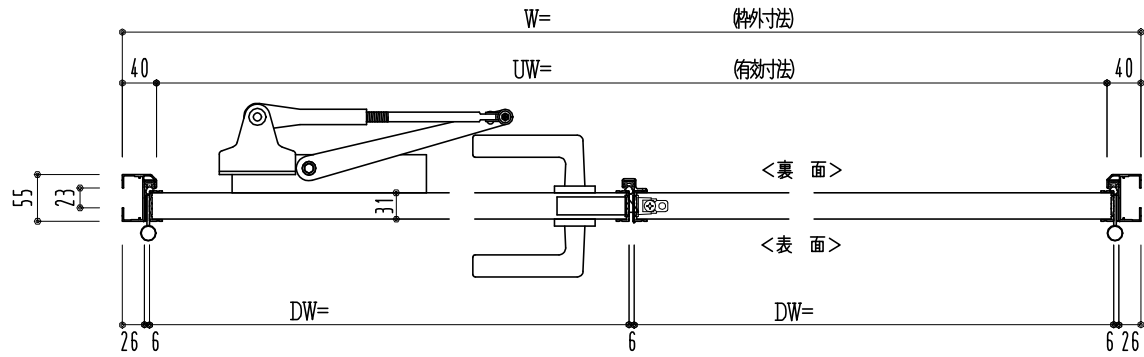

アルミ枠

作 図 縮 尺	
正面図	1 / 1
水平断面図	2.5 / 1
垂直断面図	2.5 / 1

SUNWIZZ

品名： フラッシュドア

型名： DR34 (V2.0) ・両開-F0-3方 スレイト

DR34-20WL00Z-2006