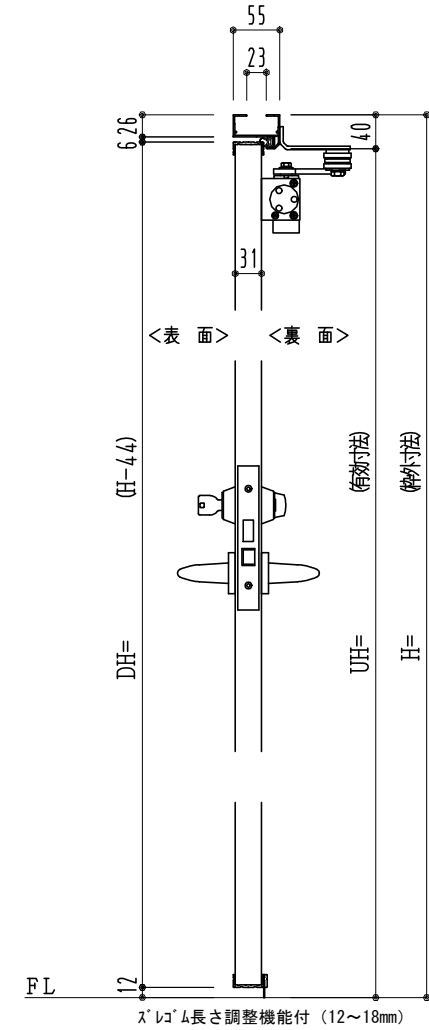

アルミ枠

作 図 縮 尺	
正面図	1 / 1
水平断面図	2.5 / 1
垂直断面図	2.5 / 1

SUNWIZZ

品名： フラッシュドア

型名： DR34 (V2.0) ・両開-F0-3方 スレイト

DR34-20WL00Z-2006