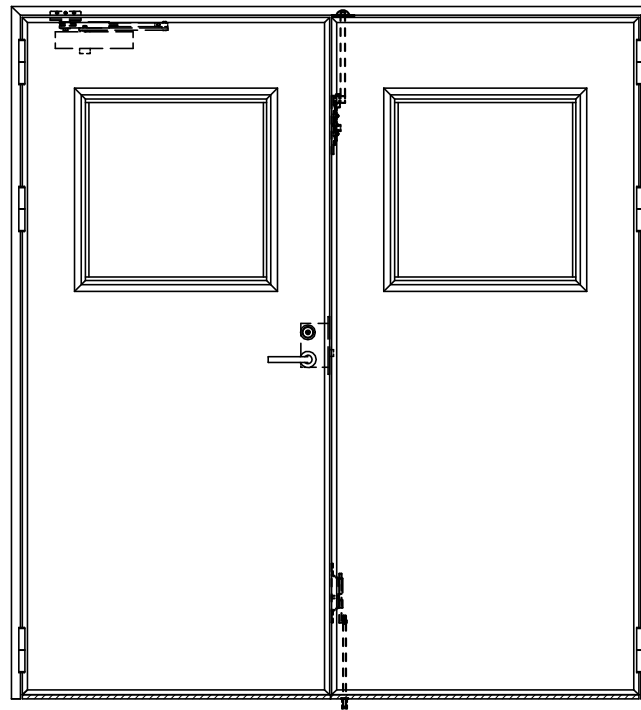

アルミ枠

作 図 縮 尺	
正面図	1 / 1
水平断面図	2.5 / 1
垂直断面図	2.5 / 1

SUNWIZZ

品名： フラッシュドア

型名： DR34 (V2.0) ・両開-F0-3方 スレイト

DR34-20WL00Z-2006