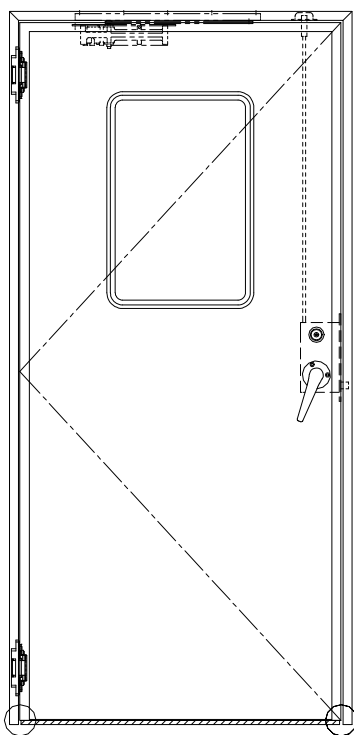

最大開き角度 110°  
戸当りを設けて下さい。  
※コンシールドアクローザー

窓断面

面板 = W400 x H600  
有効 = W372 x H572  
セラミック印刷

作 図 縮 尺	
正 面 図	1 / 1
水 平 断 面 図	2.5 / 1
垂 直 断 面 図	2.5 / 1

○印の部分からは通気を遮断する事は出来ませんのでご注意下さい。

<b>SUNWIZZ</b>	品名: フルフラットドア	型名: DRF50 (V2.0)・片開-F3M-3方 ボトムタイト (ケレモン)	DRF50-20KL3MBC-2006
----------------	--------------	--	---------------------