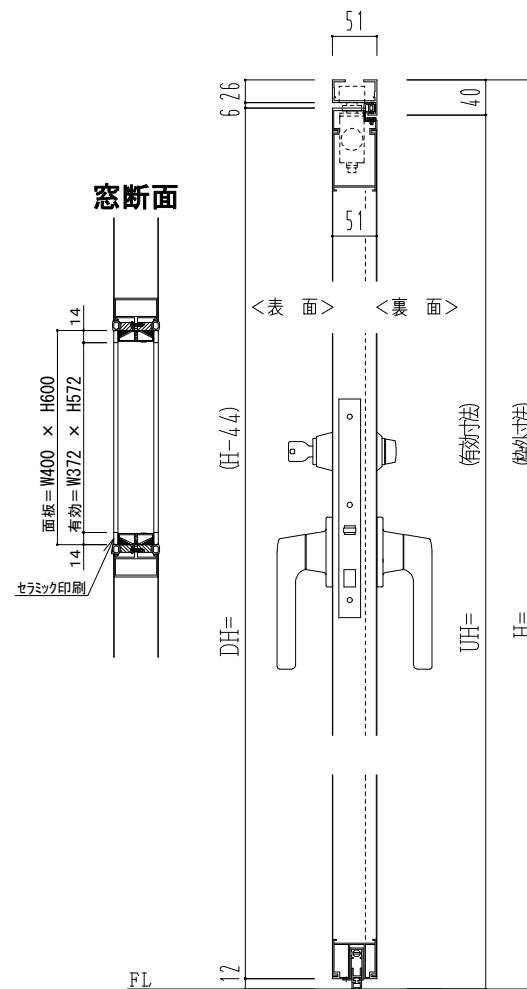

最大開き角度 110°  
戸当りを設けて下さい。  
※コンシールドアクローザー

窓断面

面板 = W400 x H600  
有効 = W372 x H572  
セラミック印刷

作 図 縮 尺	
正 面 図	1 / 1
水 平 断 面 図	2.5 / 1
垂 直 断 面 図	2.5 / 1

○印の部分からは通気を遮断する事は出来ませんのでご注意下さい。

<b>SUNWIZZ</b>	品名: フルフラットドア	型名: DRF50 (V2.0)・片開-F3M-3方 ボトムタイト (ケレモン)	DRF50-20KL3MBC-2006
----------------	--------------	--	---------------------