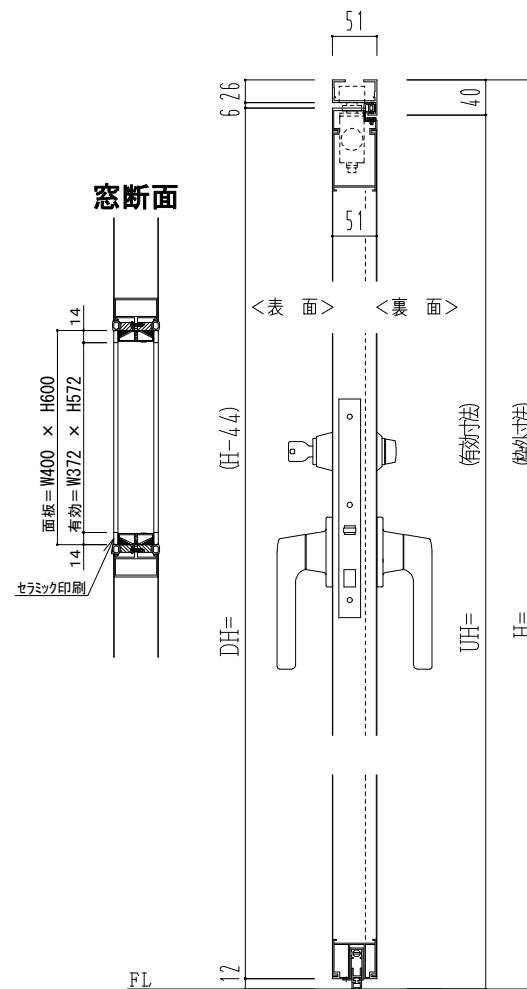

最大開き角度 110°  
戸当りを設けて下さい。  
※コンシールドアクローザー

作 図 縮 尺	
正 面 図	1 / 1
水 平 断 面 図	2.5 / 1
垂 直 断 面 図	2.5 / 1

○印の部分からは通気を遮断する事は出来ませんのでご注意下さい。

SUNWIZZ

品名: フルフラットドア

型名: DRF50 (V2.0)・片開-F3M-3方 ボトムタイト (ケレモン)

DRF50-20KR3MBC-2006