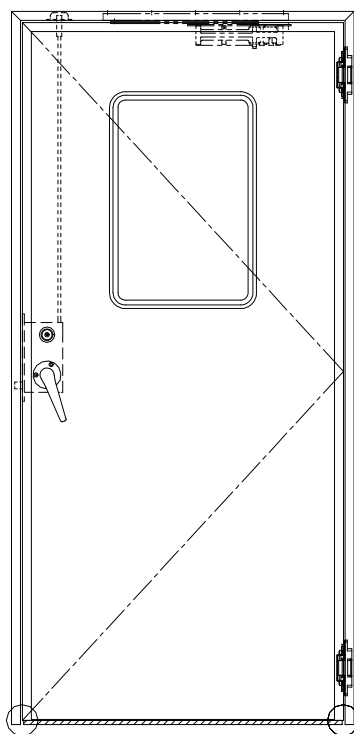

最大開き角度 110°  
戸当りを設けて下さい。  
※コンシールドアクローザー

作 図 縮 尺	
正 面 図	1 / 1
水 平 断 面 図	2.5 / 1
垂 直 断 面 図	2.5 / 1

○印の部分からは通気を遮断する事は出来ませんのでご注意下さい。

SUNWIZZ

品名: フルフラットドア

型名: DRF50 (V2.0)・片開-F3M-3方 ボトムタイト (ケレモン)

DRF50-20KR3MBC-2006