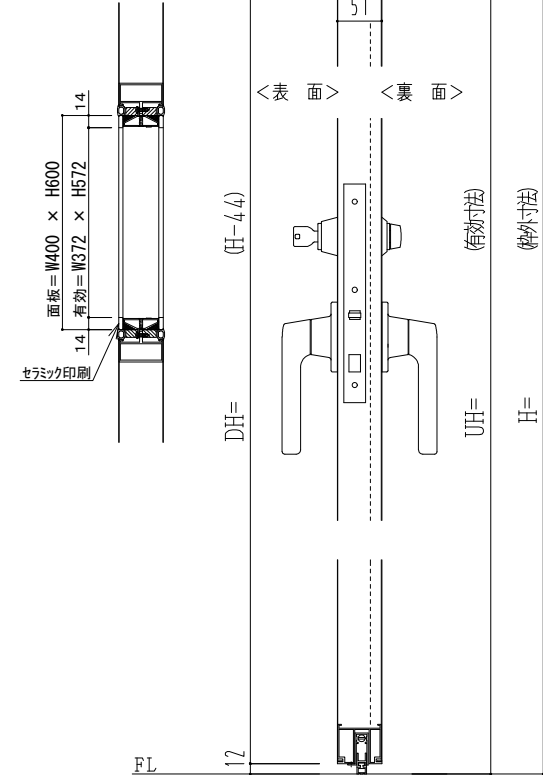

窓断面

作 図 縮 尺	
正 面 図	1 / 1
水 平 断 面 図	2.5 / 1
垂 直 断 面 図	2.5 / 1

○印の部分からは通気を遮断する事は出来ませんのでご注意ください。

SUNWIZZ

品名：フルフラットドア

型名：DRF50 (V2.0)・両開-F4-3方 ホットタイト (グレモン)

DRF50-20WL40BH-2006