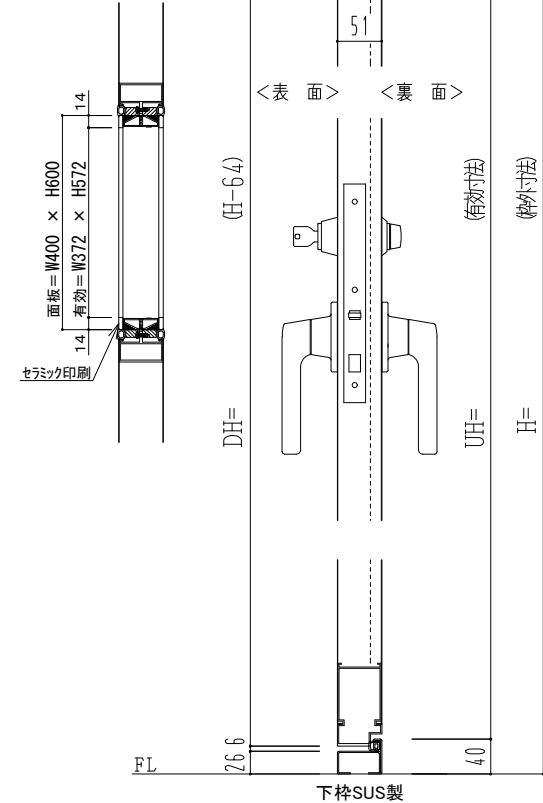

窓断面

| 作 図 縮 尺 | |
|-----------|---------|
| 正 面 図 | 1 / 1 |
| 水 平 断 面 図 | 2.5 / 1 |
| 垂 直 断 面 図 | 2.5 / 1 |