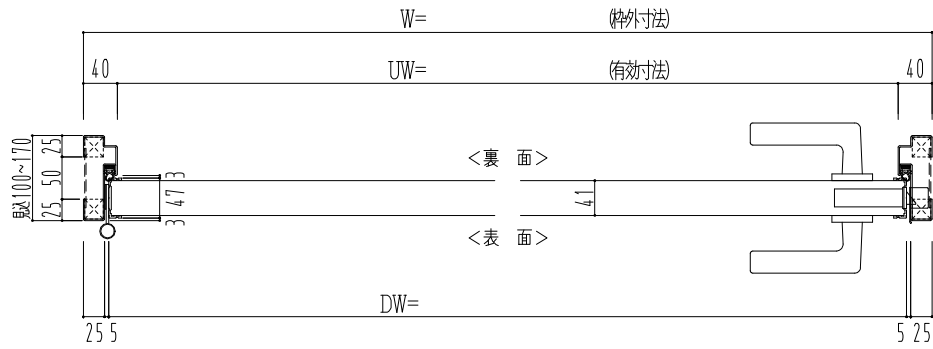

スチール外枠
アルミ縁枠

作図縮尺	
正面図	1/1
水平断面図	2.5/1
垂直断面図	2.5/1

○印の部分からは通気を遮断する事は出来ませんのでご注意下さい。

SUNWIZZ	品名：超軽量鋼製フラッシュドア	型名：DSR40 (V3.0)・片開-F0-3方ホトムタイト	DSR40-30KL00B0-B1-2306
----------------	-----------------	--------------------------------	------------------------