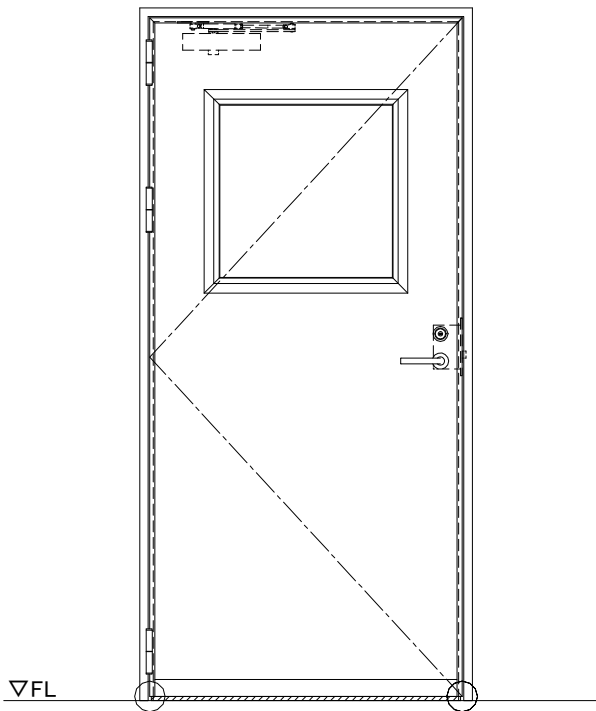

スチール外枠
アルミ縁枠

作図縮尺	
正面図	1/1
水平断面図	2.5/1
垂直断面図	2.5/1

○印の部分からは通気を遮断する事は出来ませんのでご注意下さい。

SUNWIZZ	品名：超軽量鋼製フラッシュドア	型名：DSR40 (V3.0)・片開-F0-3方ホトムタイト	DSR40-30KL00B0-B1-2306
----------------	-----------------	--------------------------------	------------------------