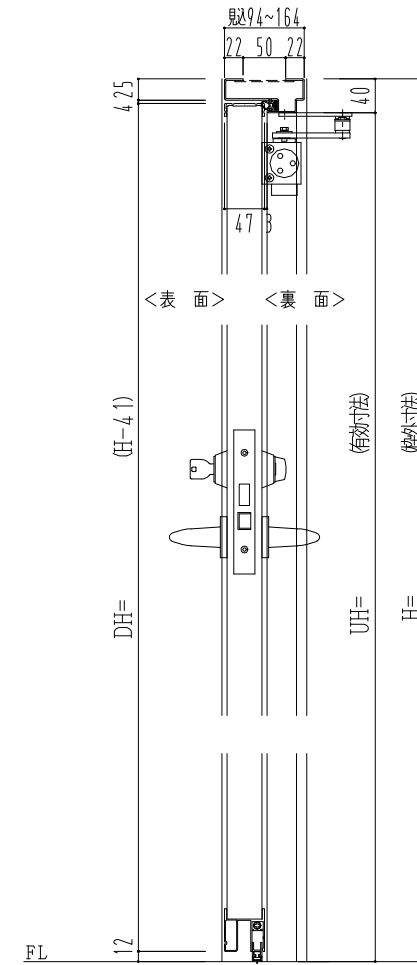

スチール外枠
アルミ縁枠

作図縮尺	
正面図	1/1
水平断面図	2.5/1
垂直断面図	2.5/1

○印の部分からは通気を遮断する事は出来ませんのでご注意下さい。

SUNWIZZ	品名：超軽量鋼製フラッシュドア	型名：DSR40 (V3.0)・片開-F0-3方ホトムタイト	DSR40-30KL00B0-B1-2306
----------------	-----------------	--------------------------------	------------------------