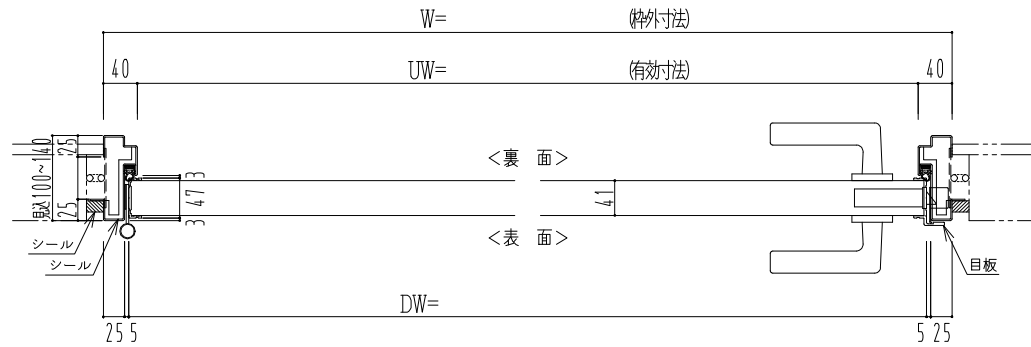

スチール外枠

アルミ縁枠

作図縮尺	
正面図	1/1
水平断面図	2.5/1
垂直断面図	2.5/1

SUNWIZZ

品名： 屋外用超軽量鋼製フラッシュドア

型名： DSR40 (V3.0)・片開-F0-4方 セミ・アタイト

DSR40-30KL000S0-B1-2306