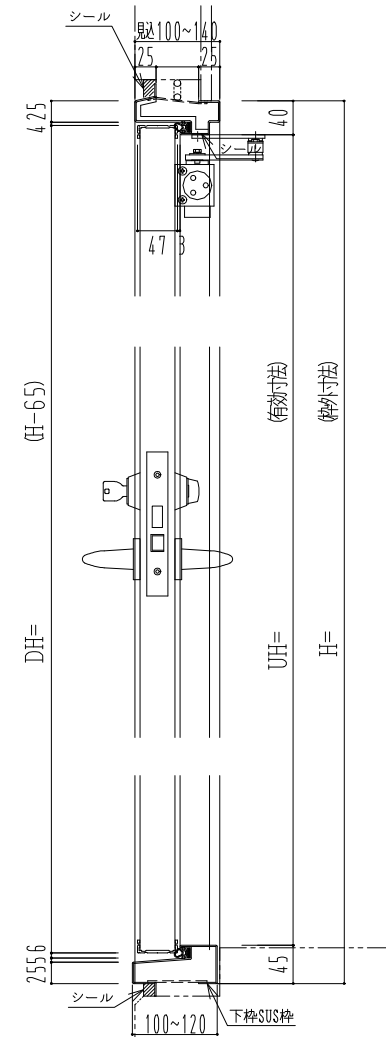

スチール外枠

アルミ縁枠

作図縮尺	
正面図	1/1
水平断面図	2.5/1
垂直断面図	2.5/1

SUNWIZZ

品名： 屋外用超軽量鋼製フラッシュドア

型名： DSR40 (V3.0)・片開-F0-4方 セミ・アタイト

DSR40-30KL000S0-B1-2306