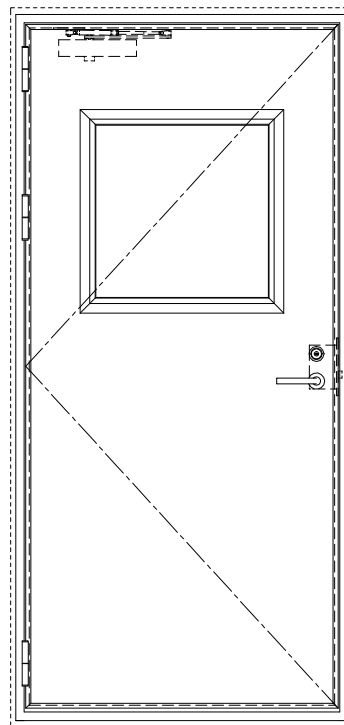

スチール外枠

アルミ縁枠

作図縮尺	
正面図	1/1
水平断面図	2.5/1
垂直断面図	2.5/1

SUNWIZZ

品名： 屋外用超軽量鋼製フラッシュドア

型名： DSR40 (V3.0)・片開-F0-4方 セミ・アタイト

DSR40-30KL000S0-B1-2306