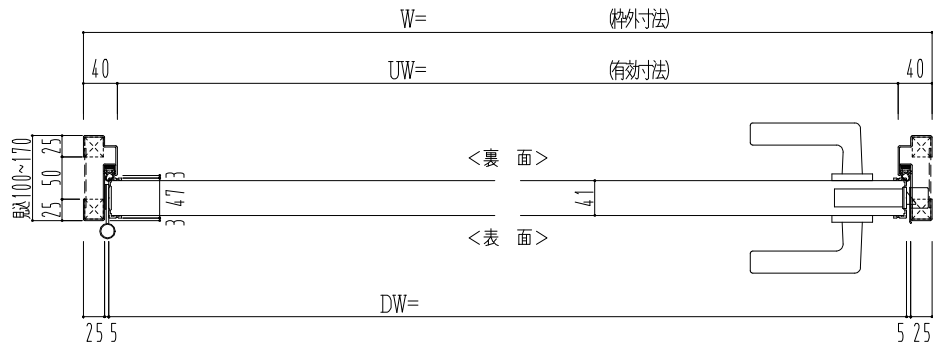

スチール外枠

アルミ縁枠

作図縮尺	
正面図	1/1
水平断面図	2.5/1
垂直断面図	2.5/1

SUNWIZZ

品名：超軽量鋼製フラッシュドア

型名：DSR40 (V3.0)・片開-F0-4方 セミ・アタイト

DSR40-30KL00S1-B1-2306