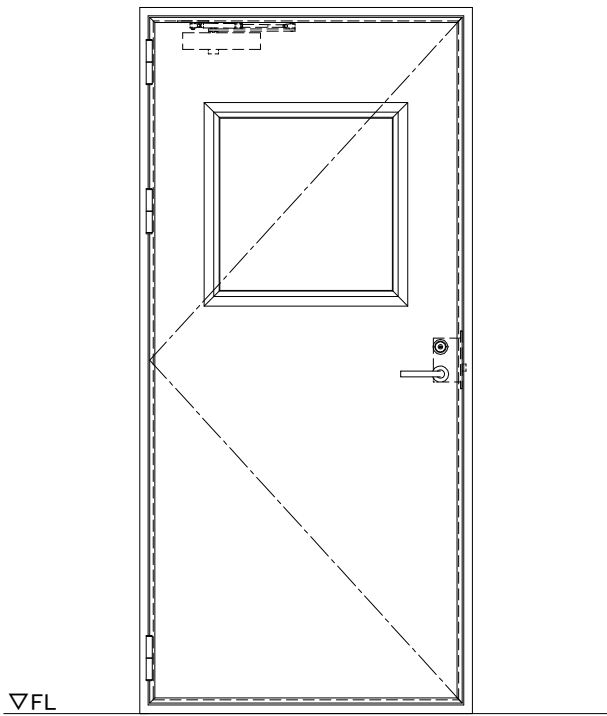

スチール外枠

アルミ縁枠

作図縮尺	
正面図	1/1
水平断面図	2.5/1
垂直断面図	2.5/1

SUNWIZZ

品名：超軽量鋼製フラッシュドア

型名：DSR40 (V3.0)・片開-F0-4方 セミ・アタイト

DSR40-30KL00S1-B1-2306