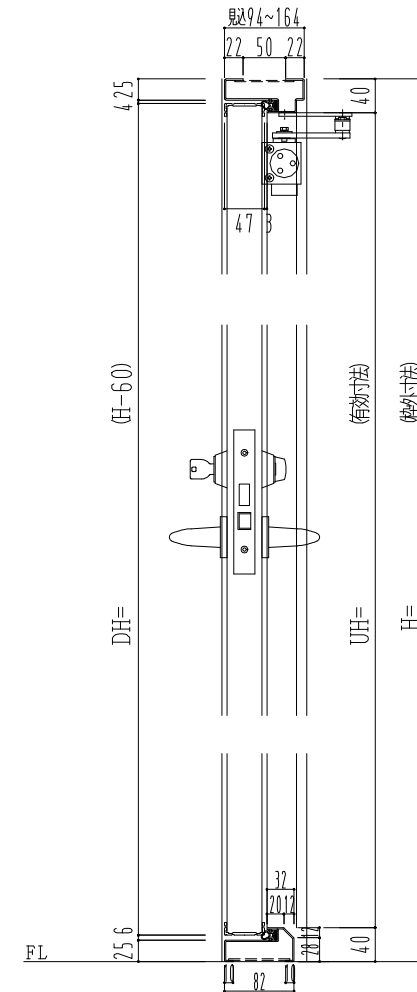

スチール外枠

アルミ縁枠

作図縮尺	
正面図	1/1
水平断面図	2.5/1
垂直断面図	2.5/1

SUNWIZZ

品名：超軽量鋼製フラッシュドア

型名：DSR40 (V3.0)・片開-F0-4方 セミ・アタイト

DSR40-30KL00S1-B1-2306