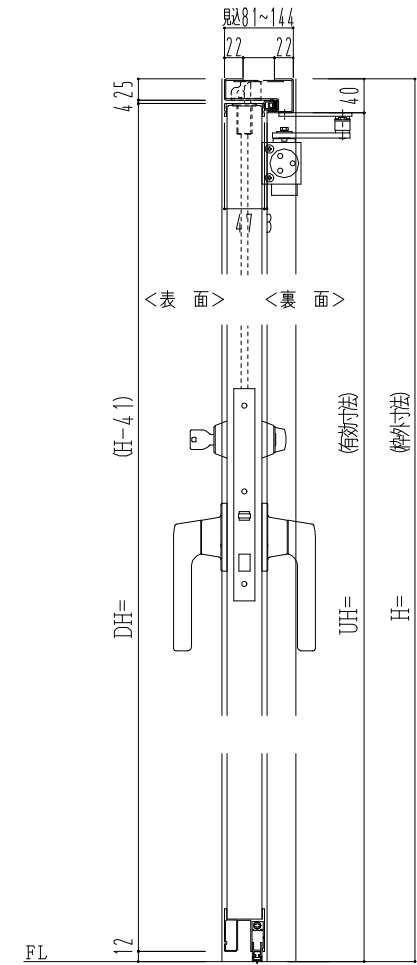

スチール外枠
アルミ縁枠

作図縮尺	
正面図	1/1
水平断面図	2.5/1
垂直断面図	2.5/1

○印の部分からは通気を遮断する事は出来ませんのでご注意ください。

SUNWIZZ	品名：超軽量鋼製フラッシュドア	型名：DSR40 (V3.0)・片開-F3M-3方ボトムタイト (グレモン)	DSR40-30KL3MB0-A1-2306
----------------	-----------------	--	------------------------