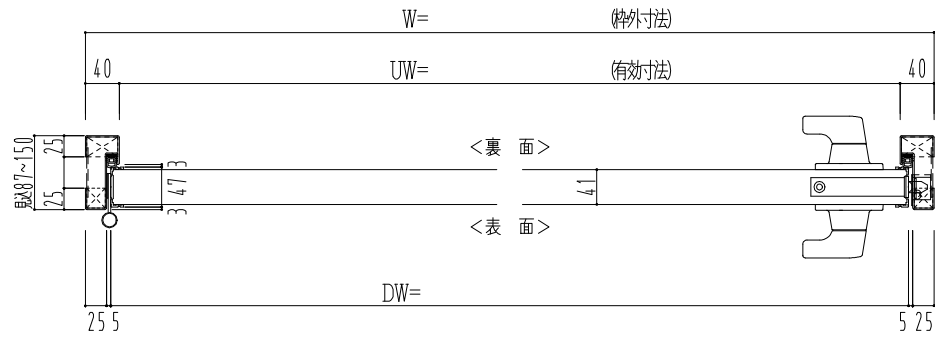

スチール外枠
アルミ縁枠

作図縮尺	
正面図	1/1
水平断面図	2.5/1
垂直断面図	2.5/1

○印の部分からは通気を遮断する事は出来ませんのでご注意ください。

SUNWIZZ	品名：超軽量鋼製フラッシュドア	型名：DSR40 (V3.0)・片開-F3M-3方ボトムタイト (グレモン)	DSR40-30KL3MB0-A1-2306
----------------	-----------------	--	------------------------