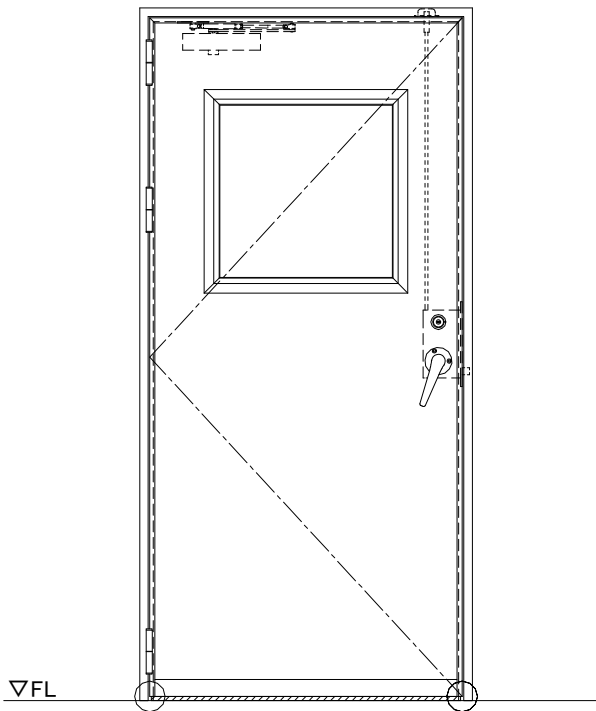

スチール外枠
アルミ縁枠

作図縮尺	
正面図	1/1
水平断面図	2.5/1
垂直断面図	2.5/1

○印の部分からは通気を遮断する事は出来ませんのでご注意ください。

SUNWIZZ	品名：超軽量鋼製フラッシュドア	型名：DSR40 (V3.0)・片開-F3M-3方ボトムタイト (グレモン)	DSR40-30KL3MB0-A1-2306
----------------	-----------------	--	------------------------