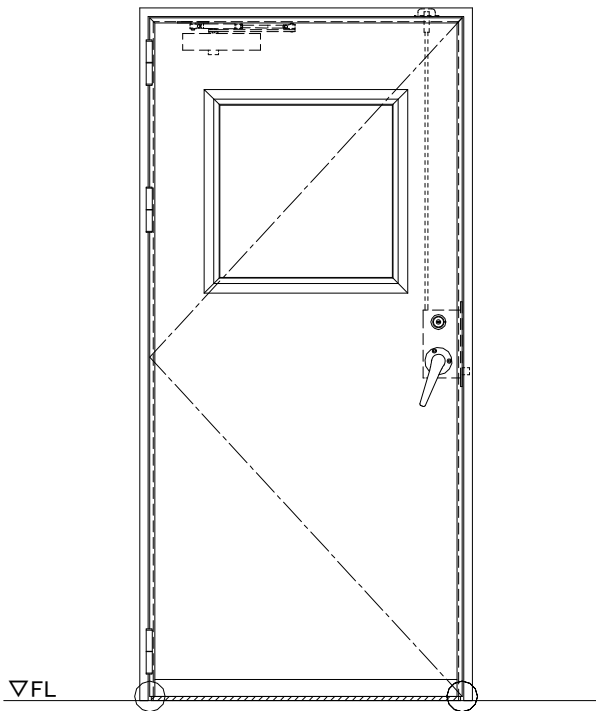

スチール外枠
アルミ縁枠

作図縮尺	
正面図	1/1
水平断面図	2.5/1
垂直断面図	2.5/1

○印の部分からは通気を遮断する事は出来ませんのでご注意ください。

SUNWIZZ	品名：超軽量鋼製フラッシュドア	型名：DSR40 (V3.0)・片開-F3M-3方ボトムタイト (グレモン)	DSR40-30KL3MB0-B1-2306
----------------	-----------------	--	------------------------