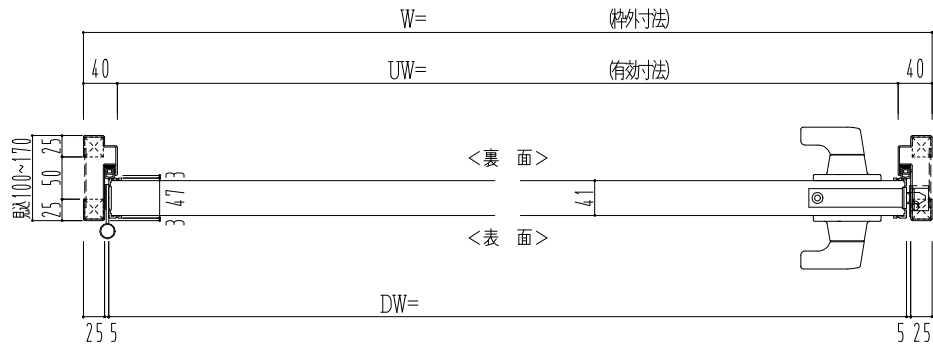

スチール外枠
アルミ縁枠

作図縮尺	
正面図	1/1
水平断面図	2.5/1
垂直断面図	2.5/1

○印の部分からは通気を遮断する事は出来ませんのでご注意ください。

SUNWIZZ	品名：超軽量鋼製フラッシュドア	型名：DSR40 (V3.0)・片開-F3M-3方ボトムタイト (グレモン)	DSR40-30KL3MB0-B1-2306
----------------	-----------------	--	------------------------