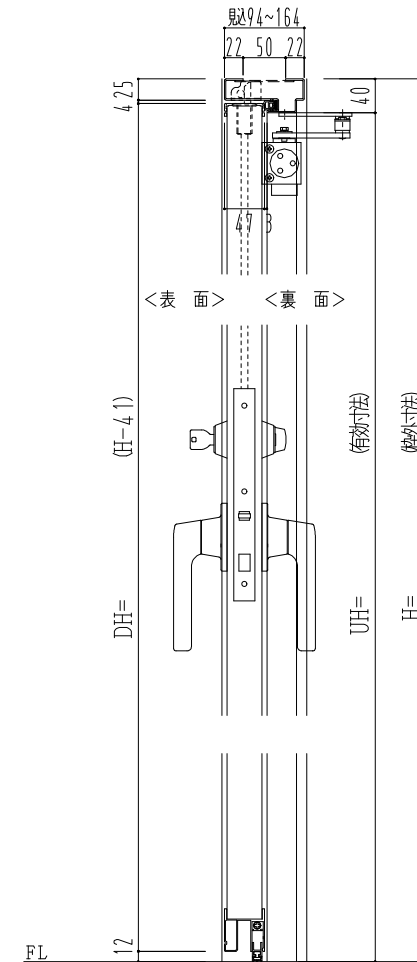

スチール外枠
アルミ縁枠

作図縮尺	
正面図	1/1
水平断面図	2.5/1
垂直断面図	2.5/1

○印の部分からは通気を遮断する事は出来ませんのでご注意ください。

SUNWIZZ	品名：超軽量鋼製フラッシュドア	型名：DSR40 (V3.0)・片開-F3M-3方ボトムタイト (グレモン)	DSR40-30KL3MB0-B1-2306
----------------	-----------------	--	------------------------