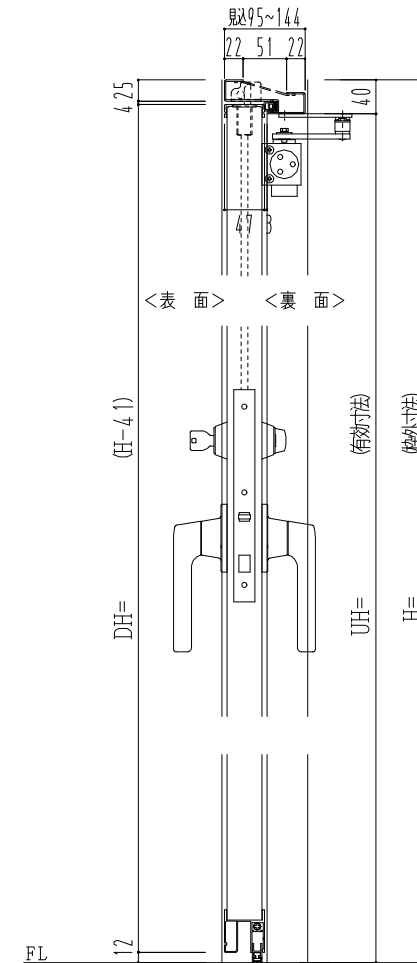

スチール外枠  
アルミ縁枠

| 作図縮尺  |       |
|-------|-------|
| 正面図   | 1/1   |
| 水平断面図 | 2.5/1 |
| 垂直断面図 | 2.5/1 |

○印の部分からは通気を遮断する事は出来ませんのでご注意ください。

|                |                 |  |                        |
|----------------|-----------------|--|------------------------|
| <b>SUNWIZZ</b> | 品名：超軽量鋼製フラッシュドア | 型名：DSR40 (V3.0)・片開-F3M-3方ボトムタイト (グレモン) | DSR40-30KL3MBO-C1-2306 |
|----------------|-----------------|--|------------------------|