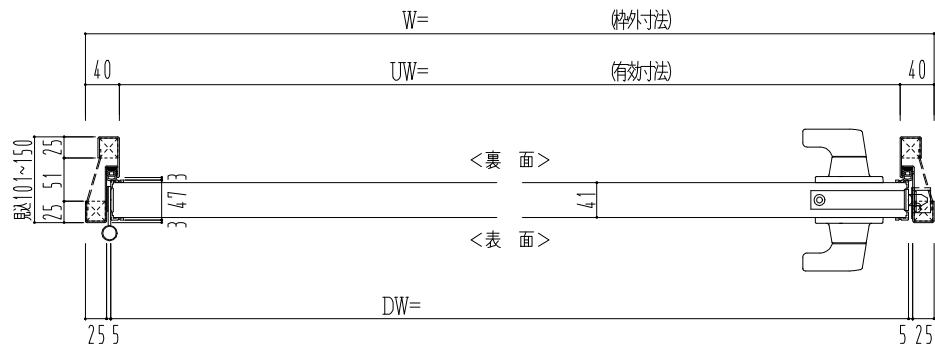

スチール外枠  
アルミ縁枠

| 作図縮尺  |       |
|-------|-------|
| 正面図   | 1/1   |
| 水平断面図 | 2.5/1 |
| 垂直断面図 | 2.5/1 |

○印の部分からは通気を遮断する事は出来ませんのでご注意ください。

|                |                 |  |                        |
|----------------|-----------------|--|------------------------|
| <b>SUNWIZZ</b> | 品名：超軽量鋼製フラッシュドア | 型名：DSR40 (V3.0)・片開-F3M-3方ボトムタイト (グレモン) | DSR40-30KL3MBO-C1-2306 |
|----------------|-----------------|--|------------------------|