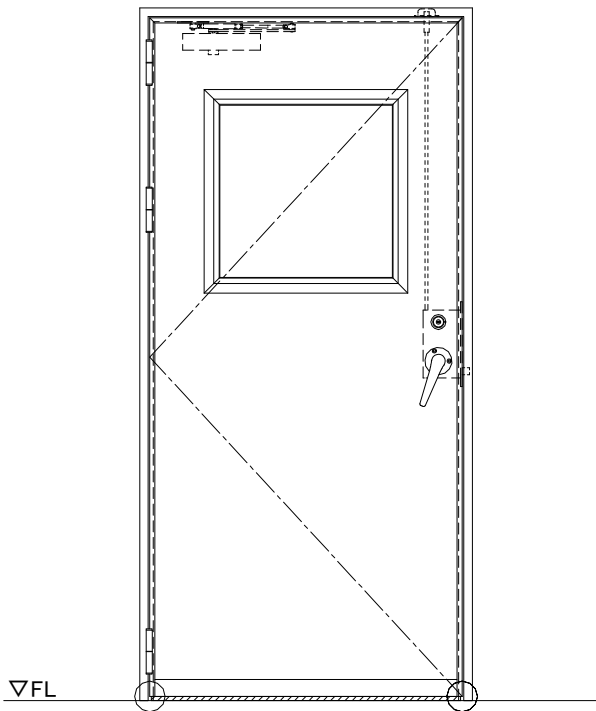

スチール外枠  
アルミ縁枠

| 作図縮尺  |       |
|-------|-------|
| 正面図   | 1/1   |
| 水平断面図 | 2.5/1 |
| 垂直断面図 | 2.5/1 |

○印の部分からは通気を遮断する事は出来ませんのでご注意ください。

|                |                 |  |                        |
|----------------|-----------------|--|------------------------|
| <b>SUNWIZZ</b> | 品名：超軽量鋼製フラッシュドア | 型名：DSR40 (V3.0)・片開-F3M-3方ボトムタイト (グレモン) | DSR40-30KL3MBO-C1-2306 |
|----------------|-----------------|--|------------------------|