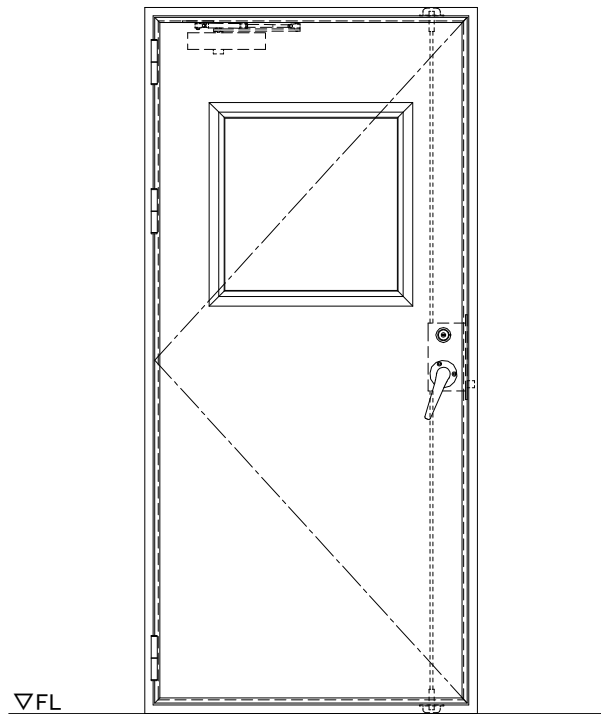

スチール外枠

アルミ縁枠

作図縮尺	
正面図	1/1
水平断面図	2.5/1
垂直断面図	2.5/1

SUNWIZZ

品名：超軽量鋼製フラッシュドア

型名：DSR40 (V3.0)・片開-F3M-4方 エアタイト (グリーン)

DSR40-30KL3MC1-C1-2306