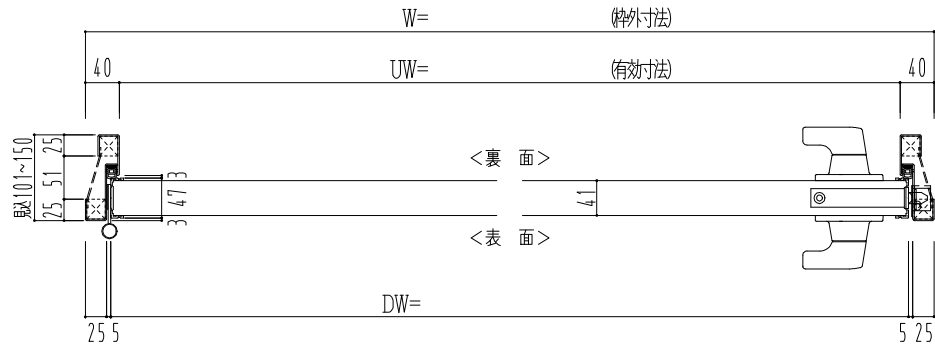

スチール外枠

アルミ縁枠

作図縮尺	
正面図	1/1
水平断面図	2.5/1
垂直断面図	2.5/1

SUNWIZZ

品名：超軽量鋼製フラッシュドア

型名：DSR40 (V3.0)・片開-F3M-4方 エアタイト (グリーン)

DSR40-30KL3MC1-C1-2306