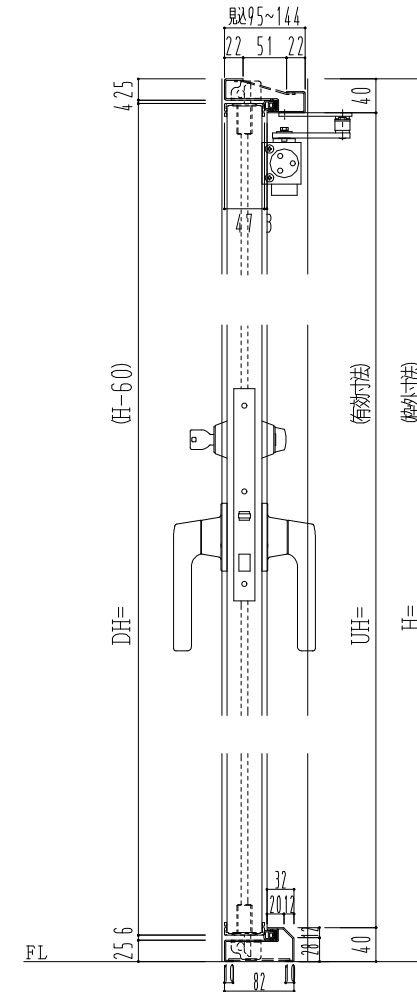

スチール外枠

アルミ縁枠

作図縮尺	
正面図	1/1
水平断面図	2.5/1
垂直断面図	2.5/1

SUNWIZZ

品名：超軽量鋼製フラッシュドア

型名：DSR40 (V3.0)・片開-F3M-4方 エアタイト (グリーン)

DSR40-30KL3MC1-C1-2306