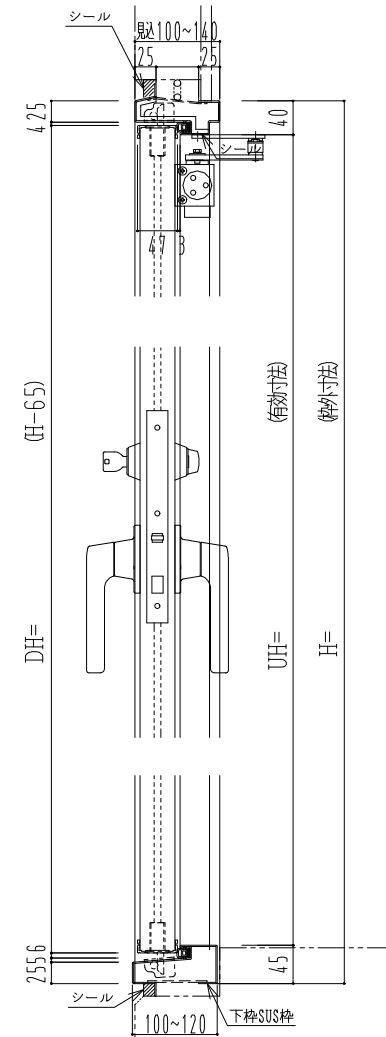

スチール外枠

アルミ縁枠

作図縮尺	
正面図	1/1
水平断面図	2.5/1
垂直断面図	2.5/1

SUNWIZZ

品名： 屋外用超軽量鋼製フラッシュドア

型名： DSR40 (V3.0)・片開-F3M-4方 エアタイト (グレソ)

DSR40-30KL3MOA0-B1-2306