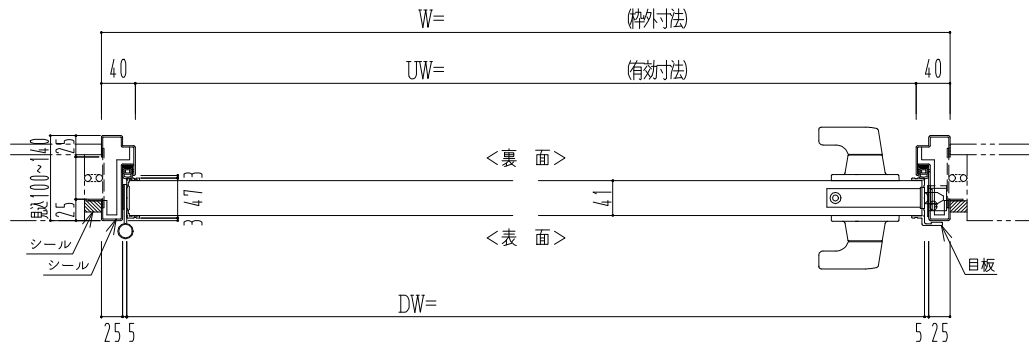

スチール外枠

アルミ縁枠

作図縮尺	
正面図	1/1
水平断面図	2.5/1
垂直断面図	2.5/1

SUNWIZZ

品名： 屋外用超軽量鋼製フラッシュドア

型名： DSR40 (V3.0)・片開-F3M-4方 エアタイト (グレソ)

DSR40-30KL3MOA0-B1-2306