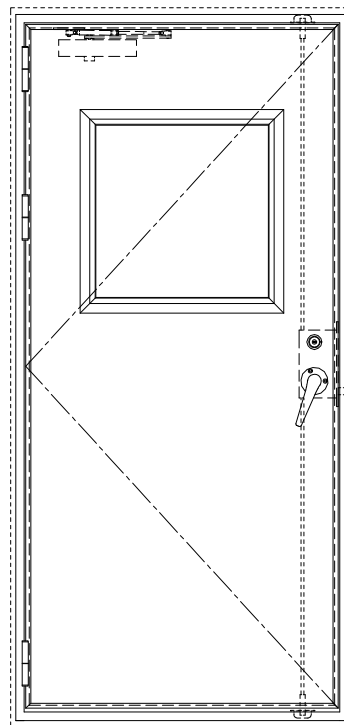

スチール外枠

アルミ縁枠

作図縮尺	
正面図	1/1
水平断面図	2.5/1
垂直断面図	2.5/1

SUNWIZZ

品名： 屋外用超軽量鋼製フラッシュドア

型名： DSR40 (V3.0)・片開-F3M-4方 エアタイト (グレソ)

DSR40-30KL3MOA0-B1-2306