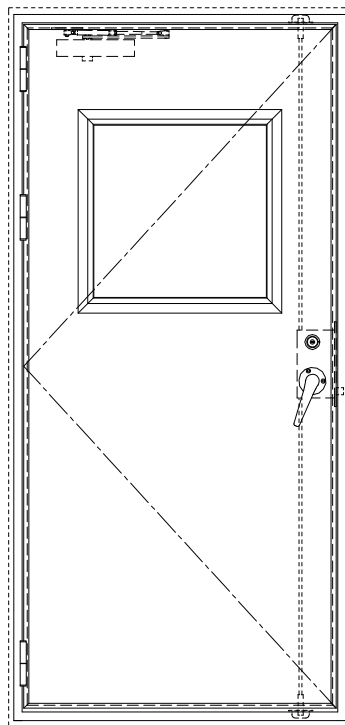

スチール外枠  
アルミ縁枠

作図縮尺	
正面図	1/1
水平断面図	2.5/1
垂直断面図	2.5/1

SUNWIZZ

品名： 屋外用超軽量鋼製フラッシュドア

型名： DSR40 (V3.0)・片開-F3M-4方 エアタイト (グレ)

DSR40-30KL3MOA1-B1-2306