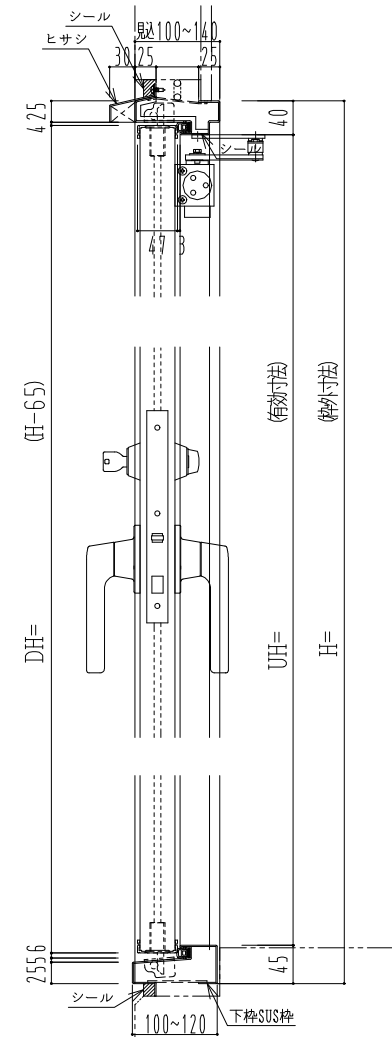

スチール外枠  
アルミ縁枠

作図縮尺	
正面図	1/1
水平断面図	2.5/1
垂直断面図	2.5/1

SUNWIZZ

品名： 屋外用超軽量鋼製フラッシュドア

型名： DSR40 (V3.0)・片開-F3M-4方 エアタイト (グレ)

DSR40-30KL3MOA1-B1-2306