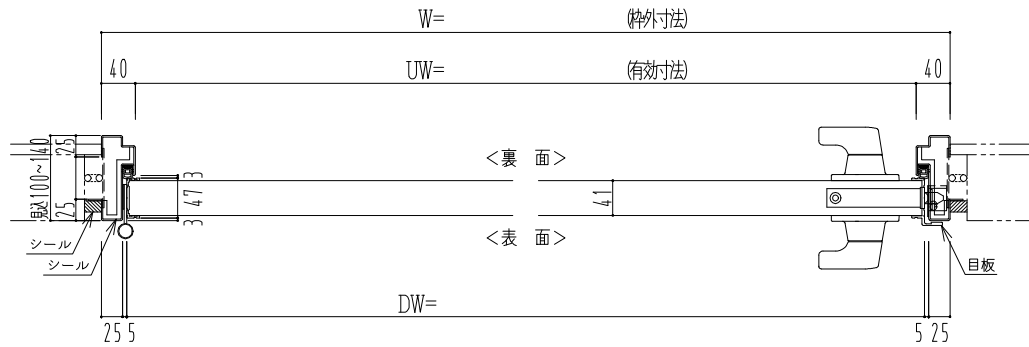

スチール外枠  
アルミ縁枠

作図縮尺	
正面図	1/1
水平断面図	2.5/1
垂直断面図	2.5/1

SUNWIZZ

品名： 屋外用超軽量鋼製フラッシュドア

型名： DSR40 (V3.0)・片開-F3M-4方 エアタイト (グレ)

DSR40-30KL3MOA1-B1-2306